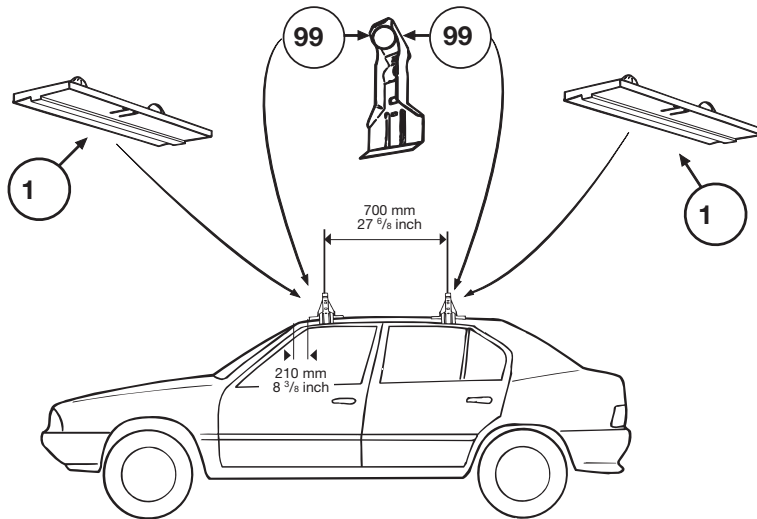

Thule System Kit 106

RENAULT 19 4-dr, 89-, RENAULT19 5-dr
RENAULT Chamade

216•4dF/501-0106-02

Thule System Kit 107

PEUGEOT 405 5-dr, 89-

Front

Rear

890 mm

820 mm

910•4DF/501-0107-02