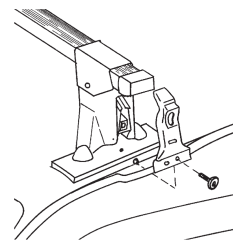

Thule System Kit 106

RENAULT 19 4-dr, 89-, RENAULT19 5-dr
RENAULT Chamade

216•4dF/501-0106-02

Thule System Kit 107

PEUGEOT 405 5-dr, 89-

Front

Rear

890 mm

820 mm

910•4DF/501-0107-02