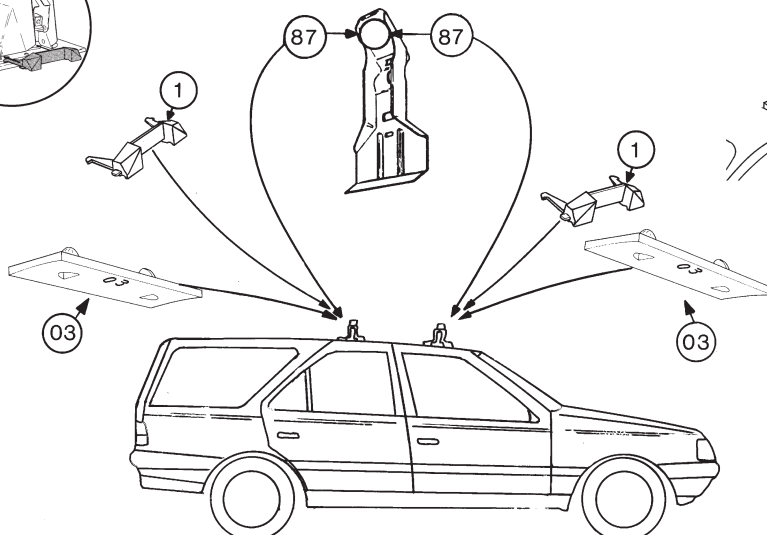

Thule System Kit 106

RENAULT 19 4-dr, 89-, RENAULT19 5-dr
RENAULT Chamade

216•4dF/501-0106-02

Thule System Kit 107

PEUGEOT 405 5-dr, 89-

Front

Rear

890 mm

820 mm

910•4DF/501-0107-02