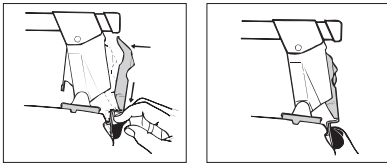

Thule System Kit 106

RENAULT 19 4-dr, 89-, RENAULT19 5-dr
RENAULT Chamade

216•4dF/501-0106-02

Thule System Kit 107

PEUGEOT 405 5-dr, 89-

Front

Rear

890 mm

820 mm

910•4DF/501-0107-02