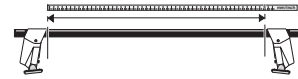

Thule System Kit 106

RENAULT 19 4-dr, 89-, RENAULT19 5-dr
RENAULT Chamade

216•4dF/501-0106-02

Thule System Kit 107

PEUGEOT 405 5-dr, 89-

Front

Rear

890 mm

820 mm

910•4DF/501-0107-02