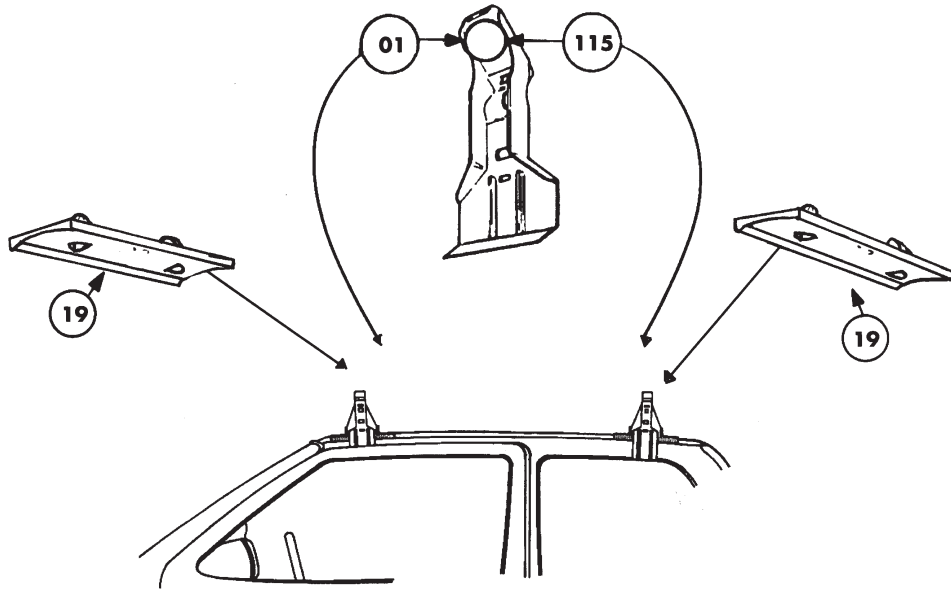

# Thule System Kit 129

FORD Escort 3-dr, 91-

031•4EF/501-0129

# Thule System Kit 130

NISSAN Sunny Coupe  
(100NX,B13), 91-

Front

Rear

940 mm / 37 inch

933 mm / 36 inch

319•4EF/501-0130-02