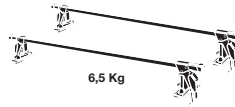

# Thule System Kit 129

FORD Escort 3-dr, 91-

031•4EF/501-0129

# Thule System Kit 130

NISSAN Sunny Coupe  
(100NX,B13), 91-

Front

Rear

940 mm / 37 inch

933 mm / 36 inch

319•4EF/501-0130-02