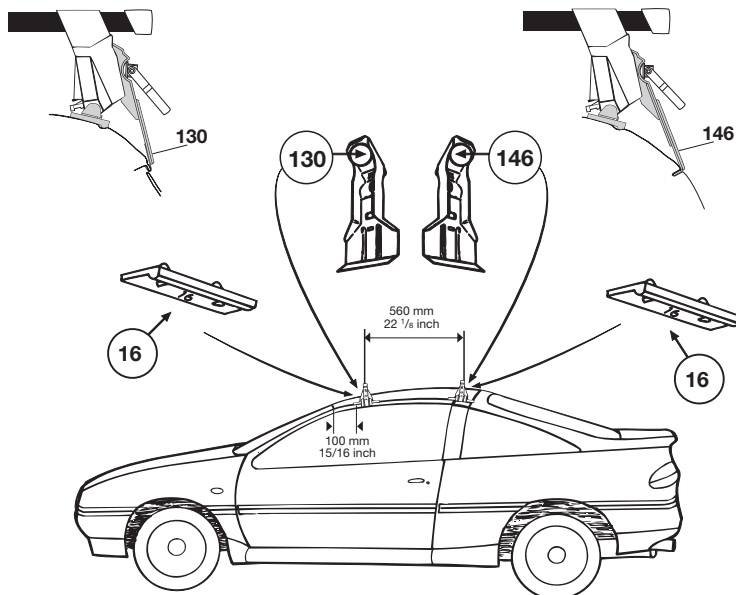

# Thule System Kit 129

FORD Escort 3-dr, 91-

031•4EF/501-0129

# Thule System Kit 130

NISSAN Sunny Coupe  
(100NX,B13), 91-

Front

Rear

940 mm / 37 inch

933 mm / 36 inch

319•4EF/501-0130-02