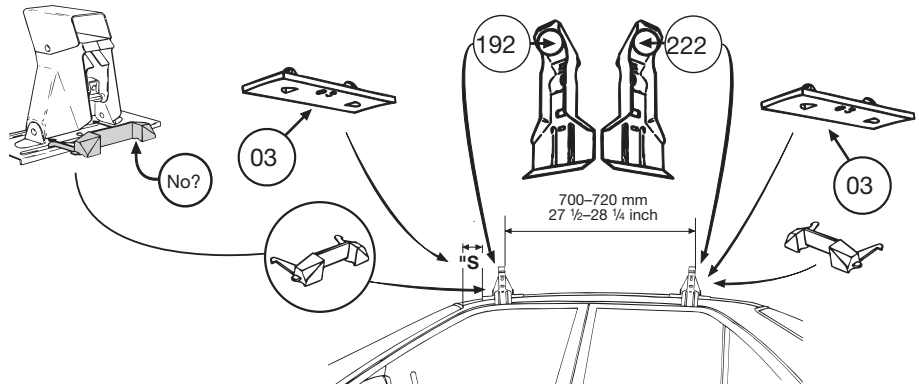

Thule System Kit 131

NISSAN Sunny 4/5-dr (N14), 91-
Primera Sedan, (P10), 91-
Pulsar/Sentra 4/5-dr, (N14), 91-

INFINITI G20

	No?	"S"	Front		Rear			
			mm	Inch	mm	Inch		
NISSAN Sunny 4D/5D Pulsar/Sentra Primera 4D/5D	No 3		210	8 1/4	855 ± 2	33 11/16 ± 1/16	840 ± 2	33 1/16 ± 1/16
	No 3		210	8 1/4	855 ± 2	33 11/16 ± 1/16	840 ± 2	33 1/16 ± 1/16
	No 1		190	7 1/2	925 ± 2	36 3/8 ± 1/16	900 ± 2	35 7/16 ± 1/16
INFINITI G20	No 1		190	7 1/2	925 ± 2	36 3/8 ± 1/16	900 ± 2	35 7/16 ± 1/16

232•4EF/501-0131-06

Thule System Kit 132

NISSAN Primera Wagon (W10)

Front	Rear
983 mm / 38 3/4 inch	931 mm / 36 3/4 inch

318•4EF/501-0132-02