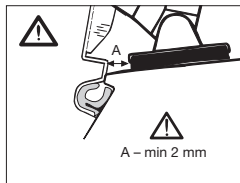

Thule System Kit 131

NISSAN Sunny 4/5-dr (N14), 91-
Primera Sedan, (P10), 91-
Pulsar/Sentra 4/5-dr, (N14), 91-

INFINITI G20

	No?	"S"	Front		Rear			
			mm	Inch	mm	Inch		
NISSAN Sunny 4D/5D Pulsar/Sentra Primera 4D/5D	No 3		210	8 1/4	855 ± 2	33 11/16 ± 1/16	840 ± 2	33 1/16 ± 1/16
	No 3		210	8 1/4	855 ± 2	33 11/16 ± 1/16	840 ± 2	33 1/16 ± 1/16
	No 1		190	7 1/2	925 ± 2	36 3/8 ± 1/16	900 ± 2	35 7/16 ± 1/16
INFINITI G20	No 1		190	7 1/2	925 ± 2	36 3/8 ± 1/16	900 ± 2	35 7/16 ± 1/16

232•4EF/501-0131-06

Thule System Kit 132

NISSAN Primera Wagon (W10)

Front	Rear
983 mm / 38 3/4 inch	931 mm / 36 3/4 inch

318•4EF/501-0132-02