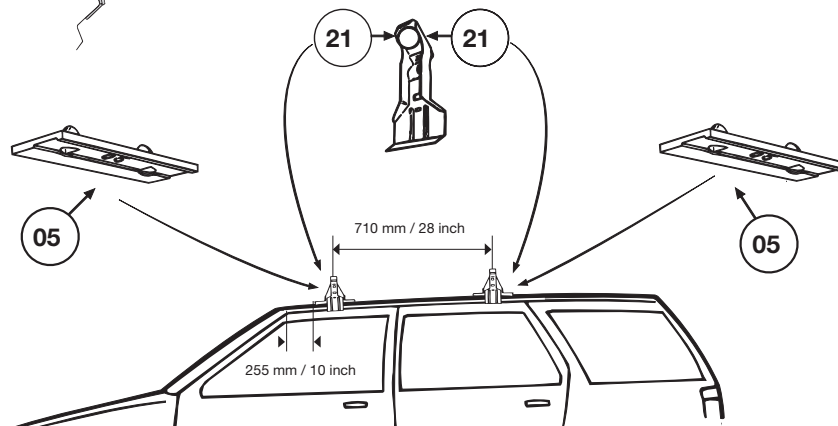

Thule System Kit 131

NISSAN Sunny 4/5-dr (N14), 91-
Primera Sedan, (P10), 91-
Pulsar/Sentra 4/5-dr, (N14), 91-

INFINITI G20

	No?	"S"	Front		Rear			
			mm	Inch	mm	Inch		
NISSAN Sunny 4D/5D Pulsar/Sentra Primera 4D/5D	No 3		210	8 1/4	855 ± 2	33 11/16 ± 1/16	840 ± 2	33 1/16 ± 1/16
	No 3		210	8 1/4	855 ± 2	33 11/16 ± 1/16	840 ± 2	33 1/16 ± 1/16
	No 1		190	7 1/2	925 ± 2	36 3/8 ± 1/16	900 ± 2	35 7/16 ± 1/16
INFINITI G20	No 1		190	7 1/2	925 ± 2	36 3/8 ± 1/16	900 ± 2	35 7/16 ± 1/16

232•4EF/501-0131-06

Thule System Kit 132

NISSAN Primera Wagon (W10)

Front	Rear
983 mm / 38 3/4 inch	931 mm / 36 3/4 inch

318•4EF/501-0132-02