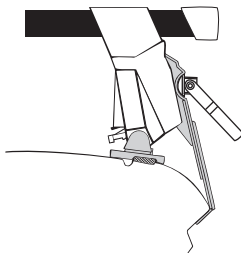

Thule System Kit 131

NISSAN Sunny 4/5-dr (N14), 91-
Primera Sedan, (P10), 91-
Pulsar/Sentra 4/5-dr, (N14), 91-

INFINITI G20

	No?	"S"	Front		Rear			
			mm	Inch	mm	Inch		
NISSAN Sunny 4D/5D Pulsar/Sentra Primera 4D/5D	No 3		210	8 1/4	855 ± 2	33 11/16 ± 1/16	840 ± 2	33 1/16 ± 1/16
	No 3		210	8 1/4	855 ± 2	33 11/16 ± 1/16	840 ± 2	33 1/16 ± 1/16
	No 1		190	7 1/2	925 ± 2	36 3/8 ± 1/16	900 ± 2	35 7/16 ± 1/16
INFINITI G20	No 1		190	7 1/2	925 ± 2	36 3/8 ± 1/16	900 ± 2	35 7/16 ± 1/16

232•4EF/501-0131-06

Thule System Kit 132

NISSAN Primera Wagon (W10)

Front	Rear
983 mm / 38 3/4 inch	931 mm / 36 3/4 inch

318•4EF/501-0132-02