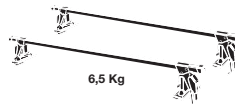

Thule System Kit 134

ISUZU Rodeo

052•4EF/501-0134

Thule System Kit 135

NISSAN Sunny, 3-dr

150•4EF/501-0135-04