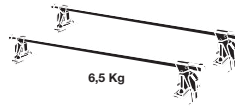

Thule System Kit 134

ISUZU Rodeo

052•4EF/501-0134

Thule System Kit 135

NISSAN Sunny, 3-dr

150•4EF/501-0135-04