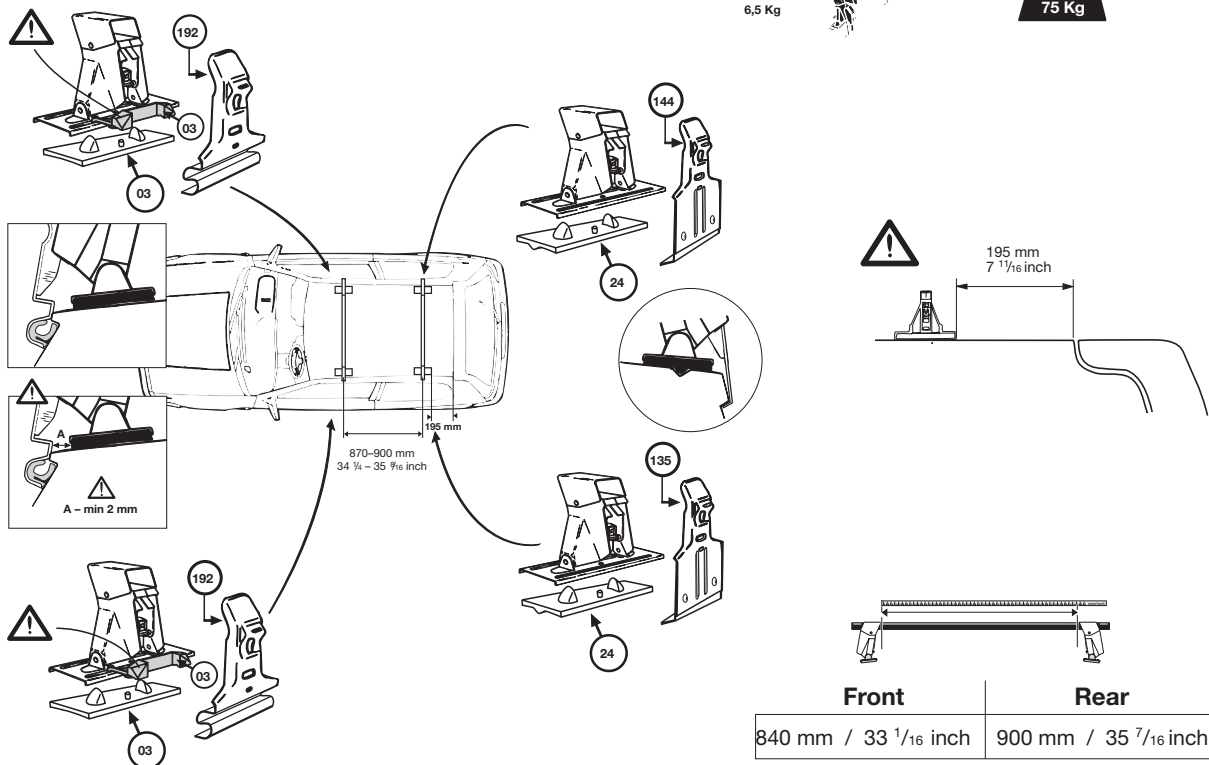

Thule System Kit 134

ISUZU Rodeo

052•4EF/501-0134

Thule System Kit 135

NISSAN Sunny, 3-dr

150•4EF/501-0135-04