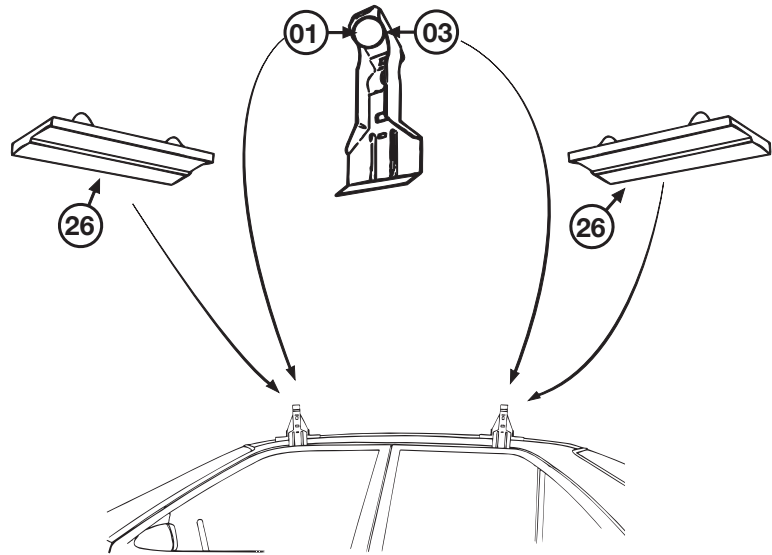

Thule System Kit 154

MERCEDES S-Klasse
(W-V 140) 91-
(300-600 SE, SEL)

148•4EF/501-0154-02

Thule System Kit 155

Renault Espace 91-

131•4EF/501-0155