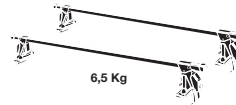

Thule System Kit 154

MERCEDES S-Klasse
(W-V 140) 91-
(300-600 SE, SEL)

148•4EF/501-0154-02

Thule System Kit 155

Renault Espace 91-

131•4EF/501-0155