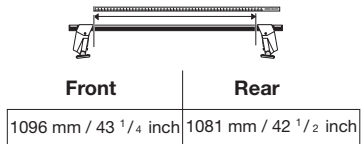

Thule System Kit 154

MERCEDES S-Klasse
(W-V 140) 91-
(300-600 SE, SEL)

148•4EF/501-0154-02

Thule System Kit 155

Renault Espace 91-

131•4EF/501-0155