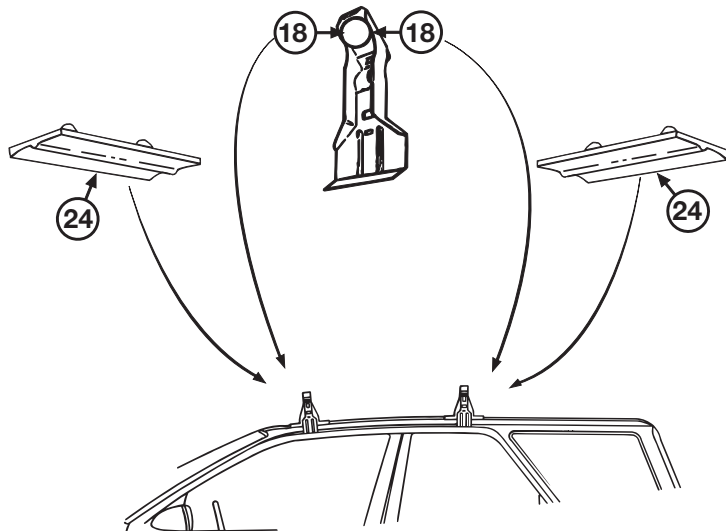

Thule System Kit 154

MERCEDES S-Klasse
(W-V 140) 91-
(300-600 SE, SEL)

148•4EF/501-0154-02

Thule System Kit 155

Renault Espace 91-

131•4EF/501-0155