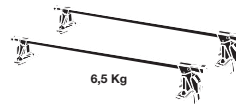

Thule System Kit 154

MERCEDES S-Klasse
(W-V 140) 91-
(300-600 SE, SEL)

148•4EF/501-0154-02

Thule System Kit 155

Renault Espace 91-

131•4EF/501-0155