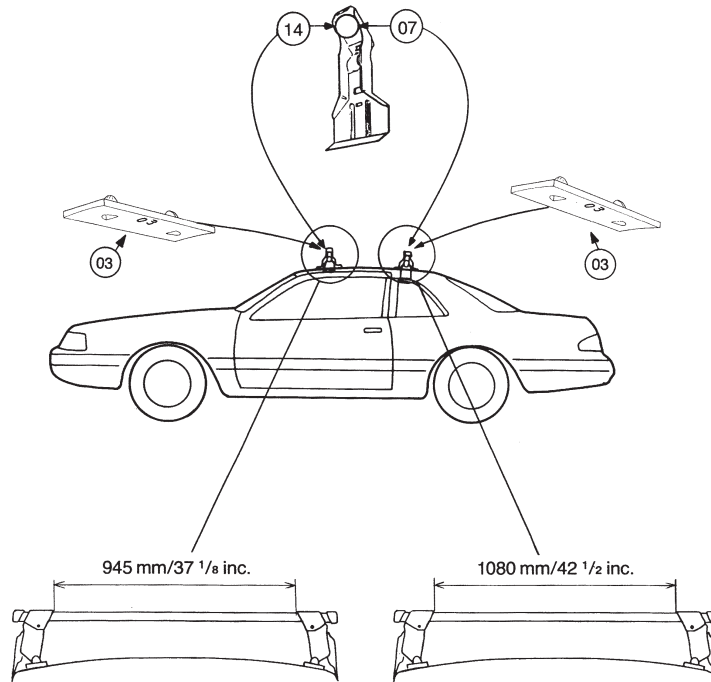

Thule System Kit 015

**FORD Thunderbird
MERCURY Cougar**

909•4EF/501-0015

Thule System Kit 016

**FIAT Uno 5-dr, 84-
FIAT Duna 4-dr**

Front

Rear

865 mm / 34 1/8 inch

845 mm / 33 1/4 inch

345•4EF/501-0016-02