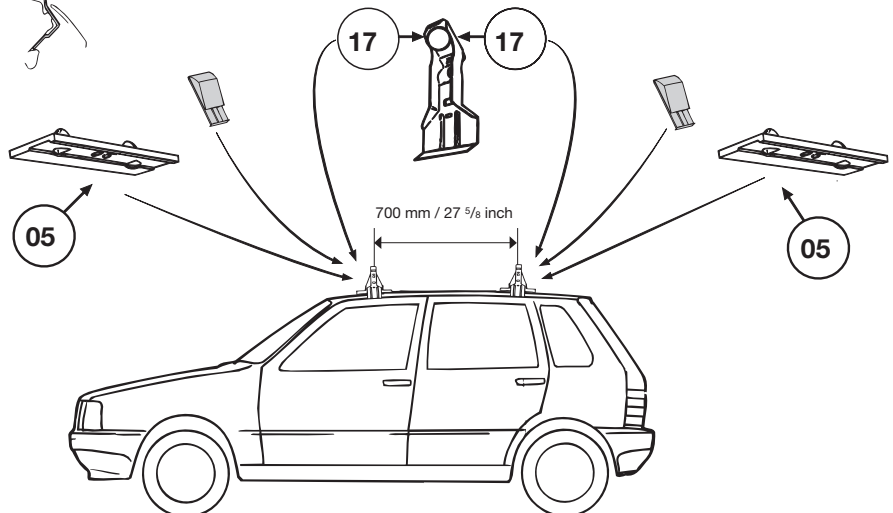

Thule System Kit 015

**FORD Thunderbird
MERCURY Cougar**

909•4EF/501-0015

Thule System Kit 016

**FIAT Uno 5-dr, 84-
FIAT Duna 4-dr**

Front

Rear

865 mm / 34 1/8 inch

845 mm / 33 1/4 inch

345•4EF/501-0016-02