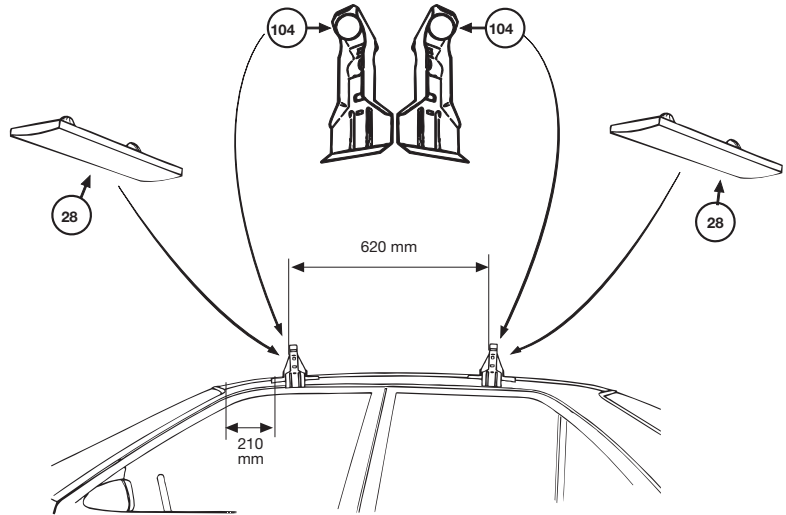

Thule System Kit 164

LEXUS 300
TOYOTA Camry/Vista 4-dr, 92-

Front | **Rear**

875 mm / 34 1/2 inch	865 mm / 34 inch
----------------------	------------------

201•4EF/501-0164

Thule System Kit 165

MAZDA MX6 3-dr, 92-

75 Kg

Front | **Rear**

930 mm / 36 3/5 inch	900 mm / 35 1/2 inch
----------------------	----------------------

318•4EF/501-0165-02