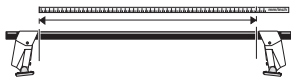

Thule System Kit 164

LEXUS 300
TOYOTA Camry/Vista 4-dr, 92-

Front | **Rear**

875 mm / 34 1/2 inch	865 mm / 34 inch
----------------------	------------------

201•4EF/501-0164

Thule System Kit 165

MAZDA MX6 3-dr, 92-

75 Kg

Front | **Rear**

930 mm / 36 3/5 inch	900 mm / 35 1/2 inch
----------------------	----------------------

318•4EF/501-0165-02