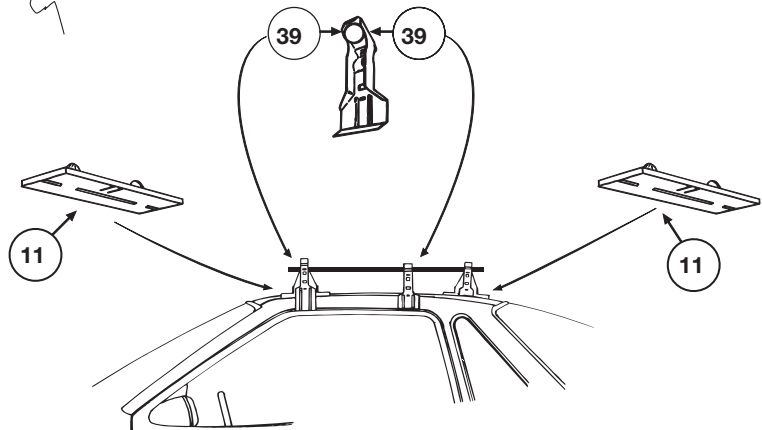

Thule System Kit 164

LEXUS 300
TOYOTA Camry/Vista 4-dr, 92-

Front | **Rear**

875 mm / 34 1/2 inch	865 mm / 34 inch
----------------------	------------------

201•4EF/501-0164

Thule System Kit 165

MAZDA MX6 3-dr, 92-

75 Kg

Front | **Rear**

930 mm / 36 3/5 inch	900 mm / 35 1/2 inch
----------------------	----------------------

318•4EF/501-0165-02