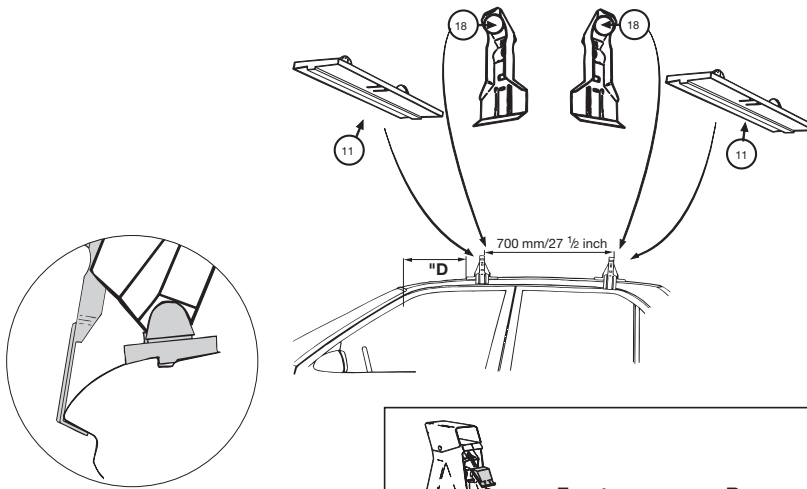

# Thule System Kit 168

**MAZDA 626 5-dr Hatchback, 92-  
FORD Telstar 5-dr Hatchback, 92-**

	<b>Front</b>	<b>Rear</b>
MAZDA 626 5-dr FORD Telstar 5-dr		

<b>Front</b>	<b>Rear</b>
mm	Inch
MAZDA 626 5-dr Hatchback, 92- FORD Telstar 5-dr Hatchback, 92-	
310 / 12 1/4	915 / 36
310 / 12 1/4	915 / 36

	mm    Inch
MAZDA 626 5-dr Hatchback, 92- FORD Telstar 5-dr Hatchback, 92-	
310 / 12 1/4	915 / 36
310 / 12 1/4	915 / 36

**MAZDA 626 4-dr Sedan, 92-  
FORD Telstar 4-dr Sedan, 92-**

	<b>Front</b>	<b>Rear</b>
MAZDA 626 5-dr FORD Telstar 5-dr		