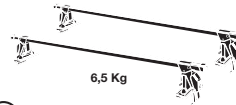

# Thule System Kit 168

**MAZDA 626 5-dr Hatchback, 92-  
FORD Telstar 5-dr Hatchback, 92-**

	<b>Front</b>	<b>Rear</b>
MAZDA 626 5-dr FORD Telstar 5-dr		

<b>Front</b>	<b>Rear</b>
mm	Inch
MAZDA 626 5-dr Hatchback, 92- FORD Telstar 5-dr Hatchback, 92-	
310 / 12 1/4	915 / 36
310 / 12 1/4	915 / 36

	mm    Inch
MAZDA 626 5-dr Hatchback, 92- FORD Telstar 5-dr Hatchback, 92-	
310 / 12 1/4	915 / 36
310 / 12 1/4	915 / 36

**MAZDA 626 4-dr Sedan, 92-  
FORD Telstar 4-dr Sedan, 92-**

	<b>Front</b>	<b>Rear</b>
MAZDA 626 5-dr FORD Telstar 5-dr		