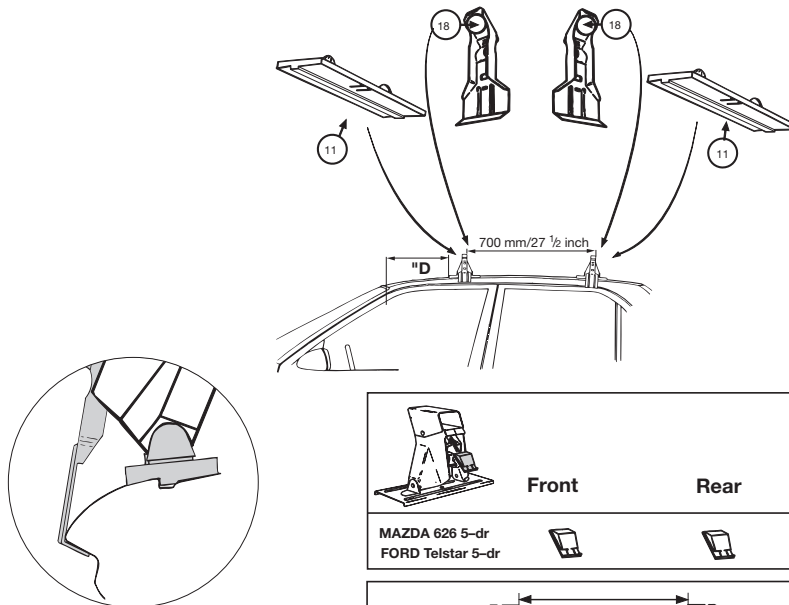

# Thule System Kit 168

**MAZDA 626 5-dr Hatchback, 92-  
FORD Telstar 5-dr Hatchback, 92-**

	<b>Front</b>	<b>Rear</b>
MAZDA 626 5-dr FORD Telstar 5-dr		

<b>Front</b>	<b>Rear</b>
mm	Inch
MAZDA 626 5-dr Hatchback, 92- FORD Telstar 5-dr Hatchback, 92-	
310 / 12 1/4	915 / 36
310 / 12 1/4	915 / 36

	mm    Inch
MAZDA 626 5-dr Hatchback, 92- FORD Telstar 5-dr Hatchback, 92-	
310 / 12 1/4	915 / 36
310 / 12 1/4	915 / 36

**MAZDA 626 4-dr Sedan, 92-  
FORD Telstar 4-dr Sedan, 92-**

	<b>Front</b>	<b>Rear</b>
MAZDA 626 5-dr FORD Telstar 5-dr		

<b>Front</b>	<b>Rear</b>
mm	Inch
MAZDA 626 4-dr Hatchback, 92- FORD Telstar 4-dr Hatchback, 92-	
210 / 8 1/4	960 / 37 13/16
210 / 8 1/4	960 / 37 13/16

	mm    Inch
MAZDA 626 4-dr Hatchback, 92- FORD Telstar 4-dr Hatchback, 92-	
210 / 8 1/4	960 / 37 13/16
210 / 8 1/4	960 / 37 13/16