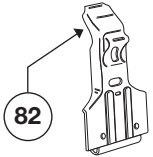

## ACURA Vigor 4-dr, 92- OLDSMOBILE Aurora 4-dr, 95-

x4

x4

Front

Rear

<b>ACURA Vigor 4-dr, 92-</b>	915 mm / 36 <sup>1</sup> / <sub>8</sub> inch	900 mm / 35 <sup>1</sup> / <sub>2</sub> inch
<b>OLDSMOBILE Aurora 4-dr, 95-</b>	955 mm / 37 <sup>5</sup> / <sub>8</sub> inch	955 mm / 37 <sup>5</sup> / <sub>8</sub> inch

	A	B
<b>ACURA Vigor 4-dr, 92-</b>	230 mm 9 <sup>1</sup> / <sub>8</sub> inch	700 mm 27 <sup>5</sup> / <sub>8</sub> inch
<b>OLDSMOBILE Aurora 4-dr, 95-</b>	330 mm 13 inch	600 mm 23 <sup>3</sup> / <sub>8</sub> inch

## BUICK Rivera 2-dr, 95-

x4

x4

Front

Rear

1021 mm / 40 <sup>1</sup> / <sub>4</sub> inch	1004 mm / 39 <sup>1</sup> / <sub>2</sub> inch
---	---