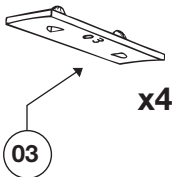

## ACURA Vigor 4-dr, 92- OLDSMOBILE Aurora 4-dr, 95-

x4

x4

Front

Rear

<b>ACURA Vigor 4-dr, 92-</b>	915 mm / 36 <sup>1</sup> / <sub>8</sub> inch	900 mm / 35 <sup>1</sup> / <sub>2</sub> inch
<b>OLDSMOBILE Aurora 4-dr, 95-</b>	955 mm / 37 <sup>5</sup> / <sub>8</sub> inch	955 mm / 37 <sup>5</sup> / <sub>8</sub> inch

	A	B
<b>ACURA Vigor 4-dr, 92-</b>	230 mm 9 <sup>1</sup> / <sub>8</sub> inch	700 mm 27 <sup>5</sup> / <sub>8</sub> inch
<b>OLDSMOBILE Aurora 4-dr, 95-</b>	330 mm 13 inch	600 mm 23 <sup>3</sup> / <sub>8</sub> inch

## BUICK Rivera 2-dr, 95-

x4

x4

Front

Rear

1021 mm / 40 <sup>1</sup> / <sub>4</sub> inch	1004 mm / 39 <sup>1</sup> / <sub>2</sub> inch
---	---