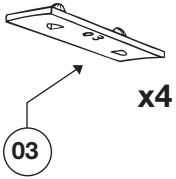

## ACURA Vigor 4-dr, 92- OLDSMOBILE Aurora 4-dr, 95-

x4

x4

Front

Rear

<b>ACURA Vigor 4-dr, 92-</b>	915 mm / 36 <sup>1</sup> / <sub>8</sub> inch	900 mm / 35 <sup>1</sup> / <sub>2</sub> inch
<b>OLDSMOBILE Aurora 4-dr, 95-</b>	955 mm / 37 <sup>5</sup> / <sub>8</sub> inch	955 mm / 37 <sup>5</sup> / <sub>8</sub> inch

	A	B
<b>ACURA Vigor 4-dr, 92-</b>	230 mm 9 <sup>1</sup> / <sub>8</sub> inch	700 mm 27 <sup>5</sup> / <sub>8</sub> inch
<b>OLDSMOBILE Aurora 4-dr, 95-</b>	330 mm 13 inch	600 mm 23 <sup>3</sup> / <sub>8</sub> inch

## BUICK Rivera 2-dr, 95-

x4

x4

Front

Rear

1021 mm / 40 <sup>1</sup> / <sub>4</sub> inch	1004 mm / 39 <sup>1</sup> / <sub>2</sub> inch
---	---