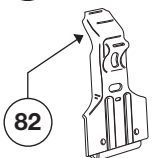

## ACURA Vigor 4-dr, 92- OLDSMOBILE Aurora 4-dr, 95-

x4

x4

Front

Rear

<b>ACURA Vigor 4-dr, 92-</b>	915 mm / 36 <sup>1</sup> / <sub>8</sub> inch	900 mm / 35 <sup>1</sup> / <sub>2</sub> inch
<b>OLDSMOBILE Aurora 4-dr, 95-</b>	955 mm / 37 <sup>5</sup> / <sub>8</sub> inch	955 mm / 37 <sup>5</sup> / <sub>8</sub> inch

	A	B
<b>ACURA Vigor 4-dr, 92-</b>	230 mm 9 <sup>1</sup> / <sub>8</sub> inch	700 mm 27 <sup>5</sup> / <sub>8</sub> inch
<b>OLDSMOBILE Aurora 4-dr, 95-</b>	330 mm 13 inch	600 mm 23 <sup>3</sup> / <sub>8</sub> inch

## BUICK Rivera 2-dr, 95-

x4

x4

Front

Rear

1021 mm / 40 <sup>1</sup> / <sub>4</sub> inch	1004 mm / 39 <sup>1</sup> / <sub>2</sub> inch
---	---