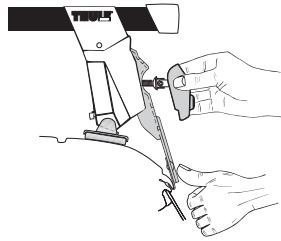

## ACURA Vigor 4-dr, 92- OLDSMOBILE Aurora 4-dr, 95-

x4

x4

Front

Rear

<b>ACURA Vigor 4-dr, 92-</b>	915 mm / 36 <sup>1</sup> / <sub>8</sub> inch	900 mm / 35 <sup>1</sup> / <sub>2</sub> inch
<b>OLDSMOBILE Aurora 4-dr, 95-</b>	955 mm / 37 <sup>5</sup> / <sub>8</sub> inch	955 mm / 37 <sup>5</sup> / <sub>8</sub> inch