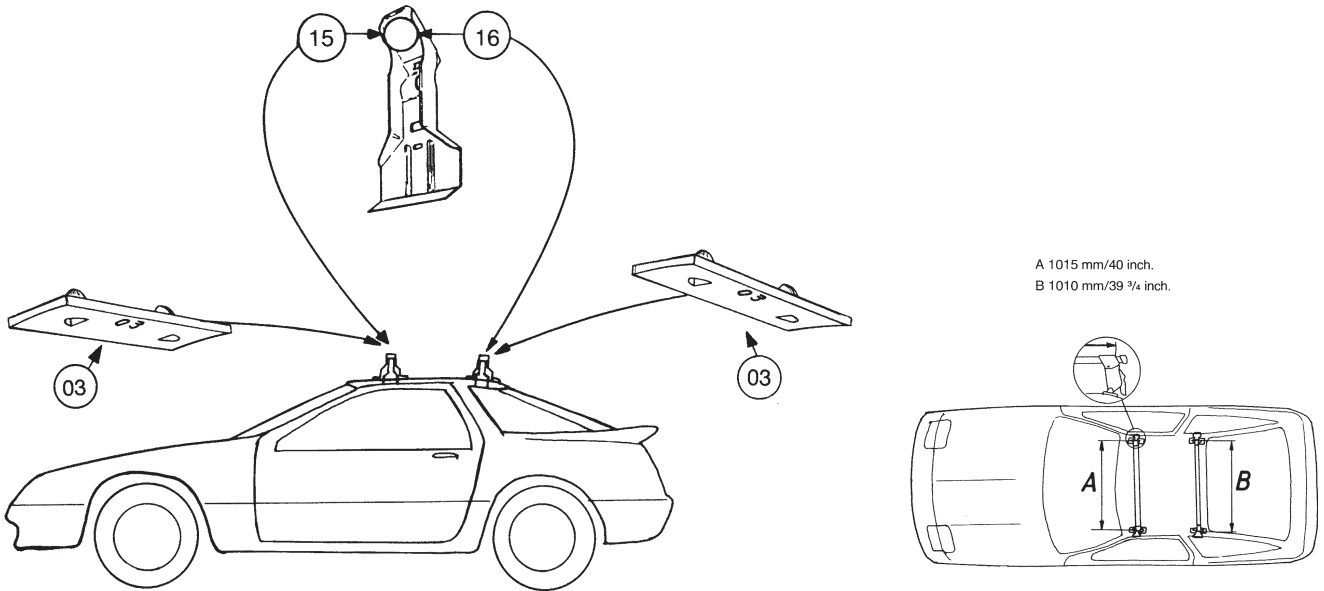

Thule System Kit 018

CHRYSLER GS Turbo 2
CHRYSLER Laser
DODGE Daytona

002•4EF/501-0018-02

Thule System Kit 019

PONTIAC Firebird
BUICK Reatta, 88-

909•4EF/501-0019