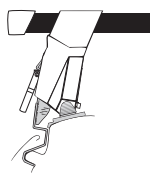

MITSUBISHI Cordia, 83–88

Front

Rear

MITSUBISHI Cordia	830 mm / 32 5/8 inch	870 mm / 34 1/2 inch
--------------------------	----------------------	----------------------

TOYOTA Hilux, 87– VW Taro, 89–

Front