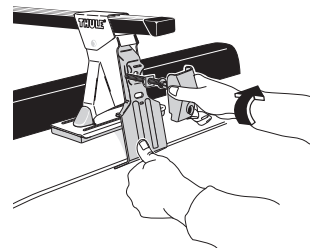

Thule System Kit 2014

**DAIHATSU Gran Move, 97-
DAIHATSU Gran Pyzar, 97-**