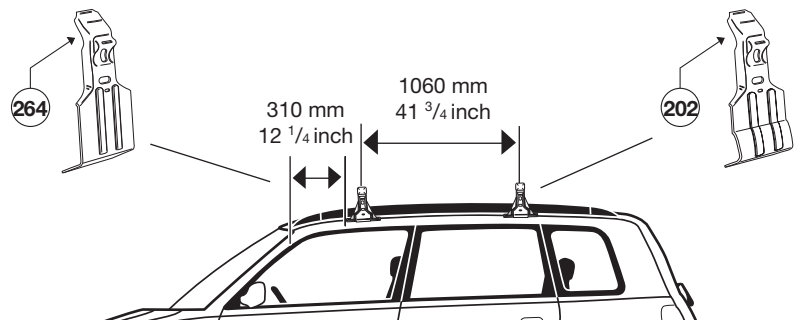

Thule System Kit 2014

**DAIHATSU Gran Move, 97-
DAIHATSU Gran Pyzar, 97-**