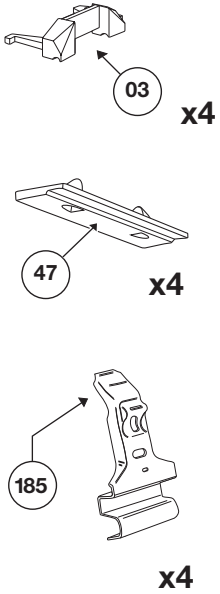

# Thule System Kit 2013

**TOYOTA Camry 4-dr, 97-  
(USA only)**

711•L5DF/501-2013-02