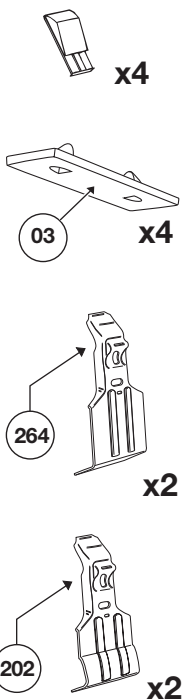

Thule System Kit 2014

**DAIHATSU Gran Move, 97-
DAIHATSU Gran Pyzar, 97-**