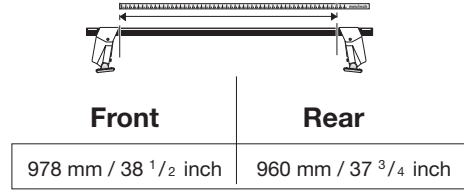

# Thule System Kit 2013

**TOYOTA Camry 4-dr, 97-  
(USA only)**

711•L5DF/501-2013-02