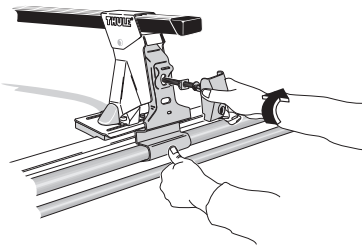

# Thule System Kit 2013

**TOYOTA Camry 4-dr, 97-  
(USA only)**

711•L5DF/501-2013-02