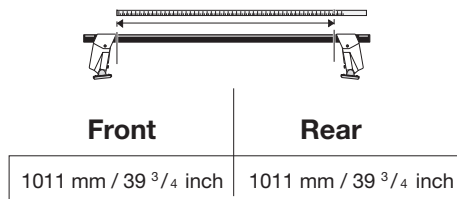

Thule System Kit 2014

**DAIHATSU Gran Move, 97-
DAIHATSU Gran Pyzar, 97-**