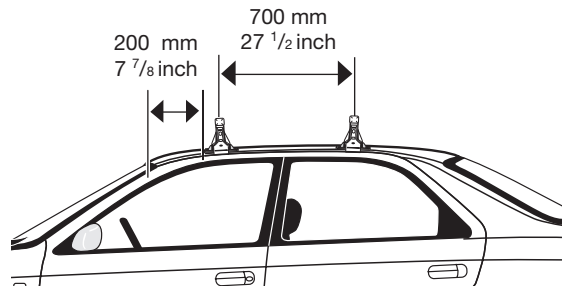

# Thule System Kit 2013

**TOYOTA Camry 4-dr, 97-  
(USA only)**

711•L5DF/501-2013-02