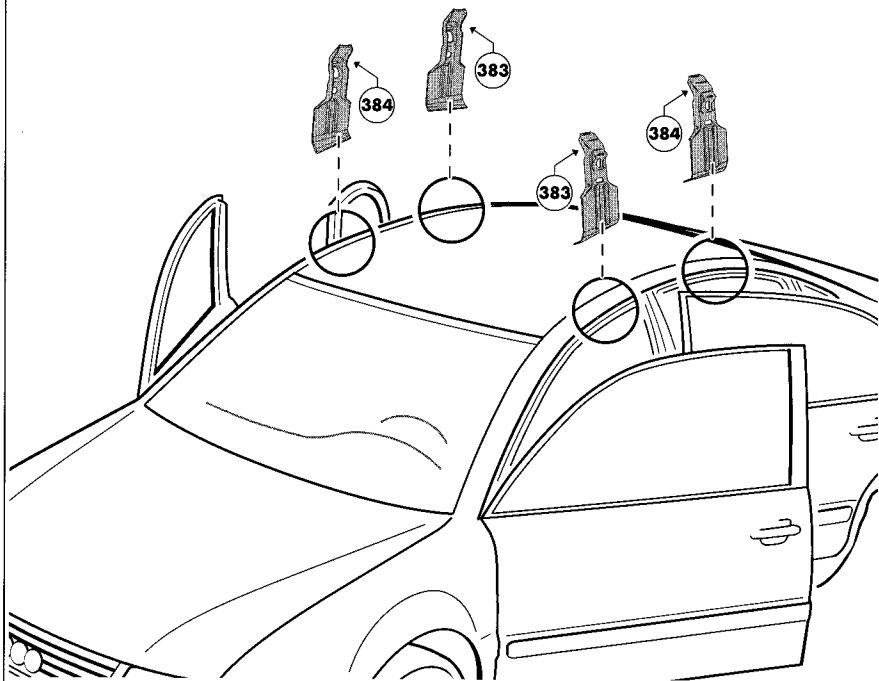

KIT

2026

AUDI A6 4-D,97-

1

2

Fram/Front/Vorne Avant/Voor/Etu Delante/Davanti/フロント	Bak/Rear/Hinten Arriere/Achter/Taka Detras/Dietro/リア
972 mm 38 1/2 inch	957 mm 37 5/8 inch

3

4