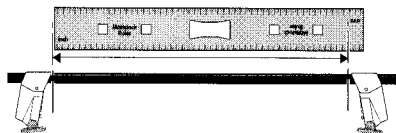

KIT

2026

AUDI A6 4-D,97-

1

2

Fram/Front/Vorne Avant/Voor/Etu Delante/Davanti/フロント	Bak/Rear/Hinten Arriere/Achter/Taka Detras/Dietro/リア
972 mm 38 1/2 inch	957 mm 37 5/8 inch

3

4

700 mm
27 1/2 inch