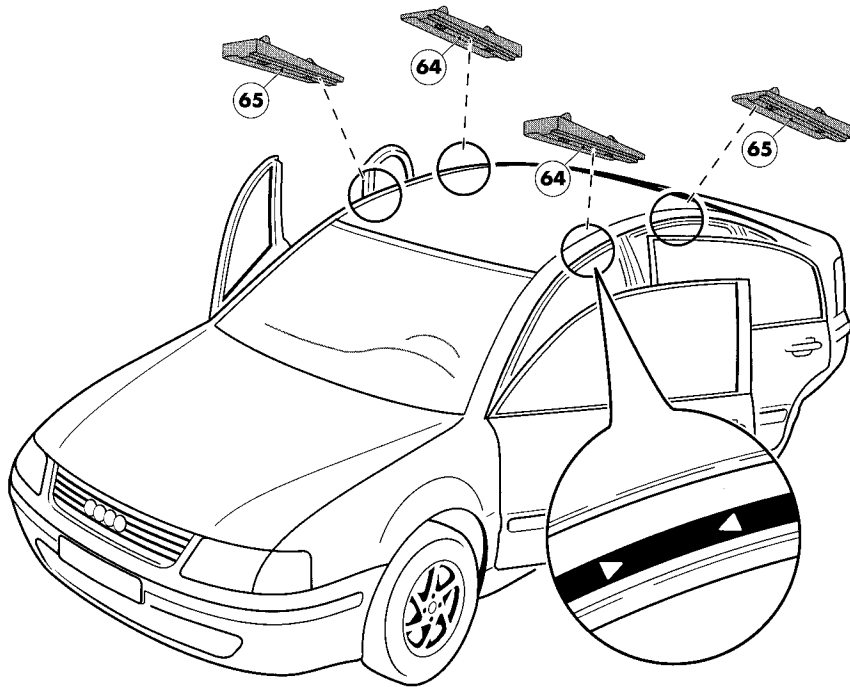

KIT

2026

AUDI A6 4-D,97-

1

2

Fram/Front/Vorne Avant/Voor/Etu Delante/Davanti/フロント	Bak/Rear/Hinten Arriere/Achter/Taka Detras/Dietro/リア
972 mm 38 1/2 inch	957 mm 37 5/8 inch

3

4