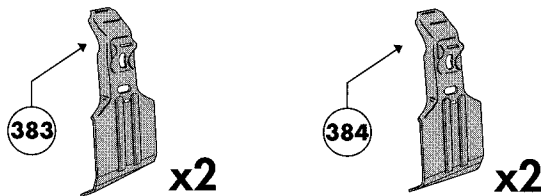

KIT

2026

AUDI A6 4-D,97-

1

2

Fram/Front/Vorne Avant/Voor/Etu Delante/Davanti/フロント	Bak/Rear/Hinten Arriere/Achter/Taka Detras/Dietro/リア
972 mm 38 1/2 inch	957 mm 37 5/8 inch

3

4

700 mm
27 1/2 inch