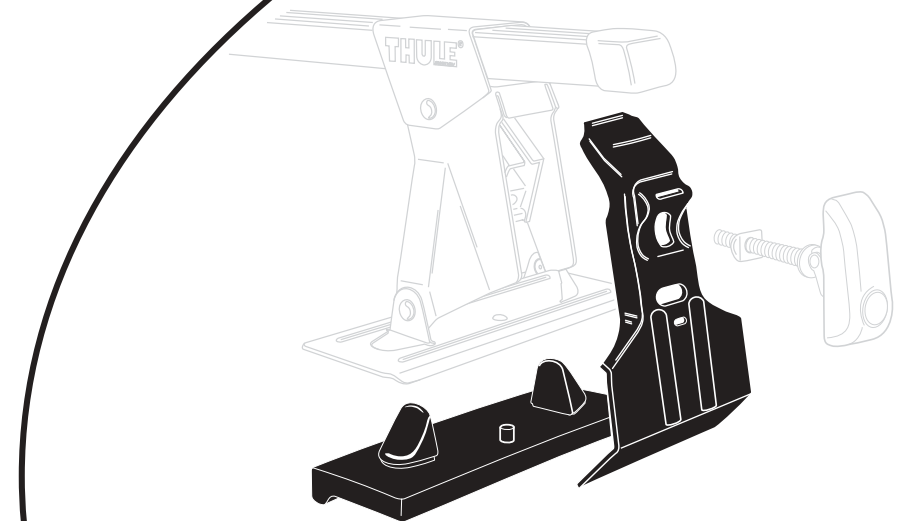

한국어 장착 지침

日本語 取扱(取付)説明書

VW Golf IV, 3-dr Hatchback, 98-03

VW Golf IV, 5-dr Hatchback, 98-03

VW Bora, 4-dr Sedan, 99

VW Jetta, 4-dr Sedan 99

2047

1061-1-2047