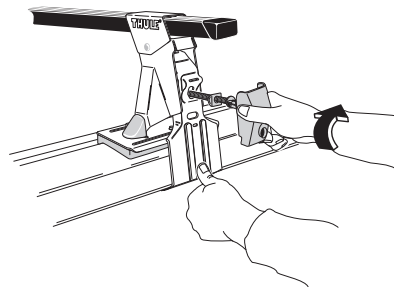

# Thule System Kit 2053

MAZDA 626 4-dr, 98- (USA)

18 x4

427 x 4

Front Rear

1029 mm / 40 1/2 inch    1010 mm / 39 3/4 inch

843•L5DF/501-2053