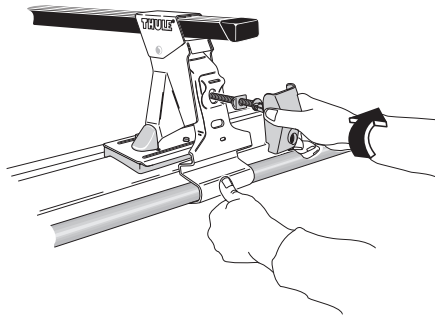

# Thule System Kit 2052

TOYOTA Sienna, 91-

18 x4

244 x 4

Front Rear

1075 mm / 42 <sup>3</sup>/<sub>8</sub> inch    1075 mm / 42 <sup>3</sup>/<sub>8</sub> inch

843•L5DF/501-2052

# Thule System Kit 2053

MAZDA 626 4-dr, 98- (USA)

18 x4

427 x 4

Front Rear

1029 mm / 40 1/2 inch    1010 mm / 39 3/4 inch

843•L5DF/501-2053