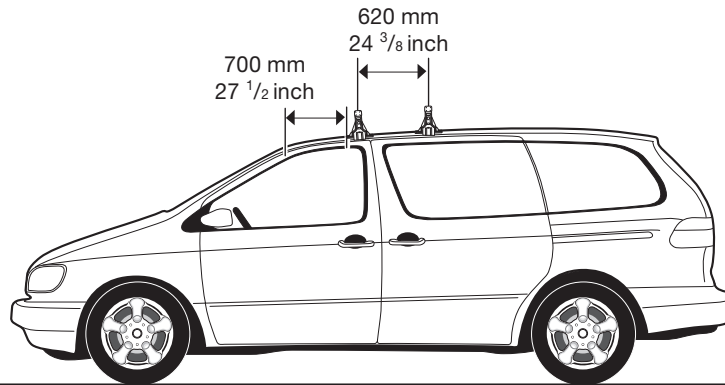

# Thule System Kit 2052

TOYOTA Sienna, 91-

18 x4

244 x 4

Front Rear

1075 mm / 42 <sup>3</sup>/<sub>8</sub> inch    1075 mm / 42 <sup>3</sup>/<sub>8</sub> inch

843•L5DF/501-2052

# Thule System Kit 2053

MAZDA 626 4-dr, 98- (USA)

18 x4

427 x 4

Front Rear

1029 mm / 40 1/2 inch    1010 mm / 39 3/4 inch

843•L5DF/501-2053