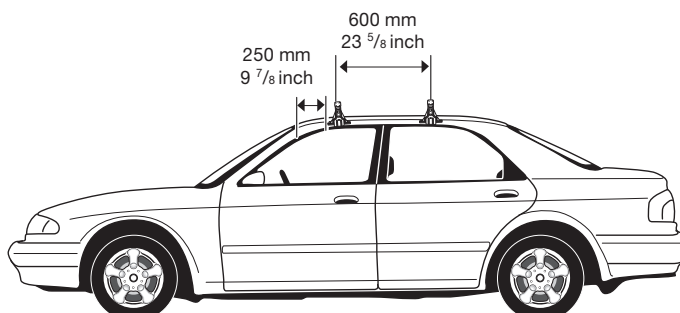

# Thule System Kit 2053

MAZDA 626 4-dr, 98- (USA)

18 x4

427 x 4

Front Rear

1029 mm / 40 1/2 inch    1010 mm / 39 3/4 inch

843•L5DF/501-2053