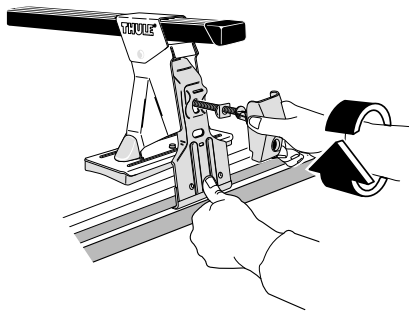

<b>Impreza 4-dr Sedan, 93-00</b>	930 mm	905 mm
<b>Impreza 5-dr Estate, 93-00</b>	36 5/8 inch	35 5/8 inch
<b>Impreza 2-dr Coupé, 95-00</b>	935 mm 36 3/4 inch	915 mm 36 inch
<b>Legacy 4-dr Sedan, 99-</b>	1004 mm 39 1/2 inch	988 mm 38 7/8 inch
<b>Impreza 4-dr Sedan, 01-</b> <b>Impreza WRX 4-dr Sedan, 01-</b>	994 mm 39 1/8 inch	978 mm 38 1/2 inch

	<b>X</b>	<b>Y</b>
<b>Impreza 4-dr Sedan, 93-00</b>	140 mm	600 mm
<b>Impreza 5-dr Estate, 93-00</b>	5 1/2 inch	23 5/8 inch
<b>Legacy 4-dr Sedan, 99-</b>	230 mm 9 inch	610 mm 24 inch
<b>Impreza 4-dr Sedan, 01-</b> <b>Impreza WRX 4-dr Sedan, 01-</b>	216 mm 8 1/2 inch	457 mm 18 inch