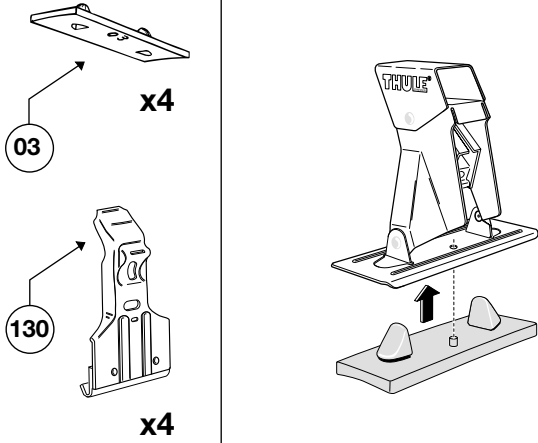

<b>Impreza 4-dr Sedan, 93-00</b>	930 mm	905 mm
<b>Impreza 5-dr Estate, 93-00</b>	36 5/8 inch	35 5/8 inch
<b>Impreza 2-dr Coupé, 95-00</b>	935 mm 36 3/4 inch	915 mm 36 inch
<b>Legacy 4-dr Sedan, 99-</b>	1004 mm 39 1/2 inch	988 mm 38 7/8 inch
<b>Impreza 4-dr Sedan, 01-</b> <b>Impreza WRX 4-dr Sedan, 01-</b>	994 mm 39 1/8 inch	978 mm 38 1/2 inch

	<b>X</b>	<b>Y</b>
<b>Impreza 4-dr Sedan, 93-00</b>	140 mm	600 mm
<b>Impreza 5-dr Estate, 93-00</b>	5 1/2 inch	23 5/8 inch
<b>Legacy 4-dr Sedan, 99-</b>	230 mm 9 inch	610 mm 24 inch
<b>Impreza 4-dr Sedan, 01-</b> <b>Impreza WRX 4-dr Sedan, 01-</b>	216 mm 8 1/2 inch	457 mm 18 inch