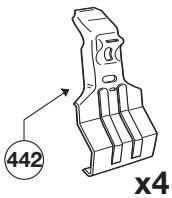

## TOYOTA Avalon 4-dr, 95-99

1000 mm / 39 3/8 inch    995 mm / 39 1/8 inch

923•L5DF/501-2070

## TOYOTA Solara Coupe 99-

982 mm / 38 5/8 inch    968 mm / 38 1/8 inch

934•L5DF/501-2071