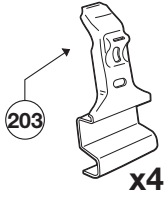

## TOYOTA Avalon 4-dr, 95-99

1000 mm / 39 3/8 inch    995 mm / 39 1/8 inch

923•L5DF/501-2070

## TOYOTA Solara Coupe 99-

982 mm / 38 5/8 inch    968 mm / 38 1/8 inch

934•L5DF/501-2071