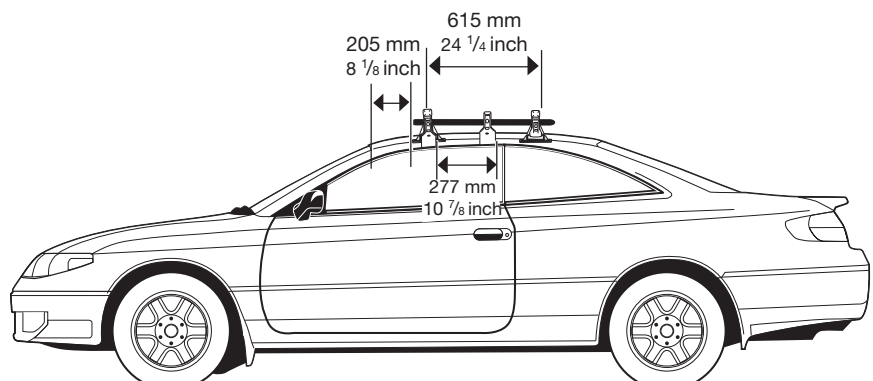

## TOYOTA Avalon 4-dr, 95-99

1000 mm / 39 3/8 inch    995 mm / 39 1/8 inch

923•L5DF/501-2070

## TOYOTA Solara Coupe 99-

982 mm / 38 5/8 inch    968 mm / 38 1/8 inch

934•L5DF/501-2071