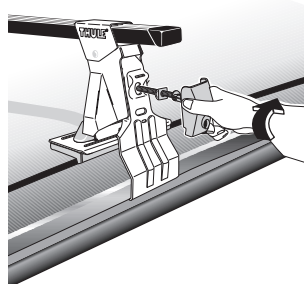

Thule System Kit 2070

TOYOTA Avalon 4-dr, 95-99

1000 mm / 39 3/8 inch   995 mm / 39 1/8 inch

923•L5DF/501-2070

Thule System Kit 2071

TOYOTA Solara Coupe 99-

982 mm / 38 5/8 inch   968 mm / 38 1/8 inch

934•L5DF/501-2071