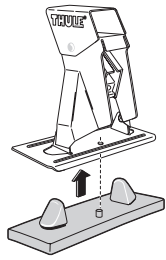

## TOYOTA Avalon 4-dr, 95-99

1000 mm / 39 3/8 inch    995 mm / 39 1/8 inch

923•L5DF/501-2070