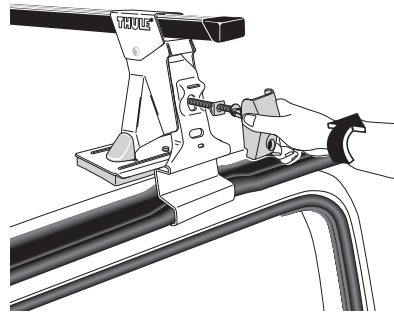

## TOYOTA Avalon 4-dr, 95-99

1000 mm / 39 3/8 inch    995 mm / 39 1/8 inch

923•L5DF/501-2070

## TOYOTA Solara Coupe 99-

982 mm / 38 5/8 inch    968 mm / 38 1/8 inch

934•L5DF/501-2071