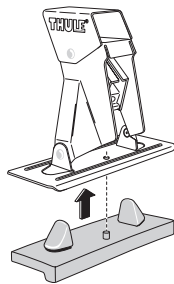

Thule System Kit 2071

TOYOTA Solara Coupe 99-

982 mm / 38 5/8 inch   968 mm / 38 1/8 inch