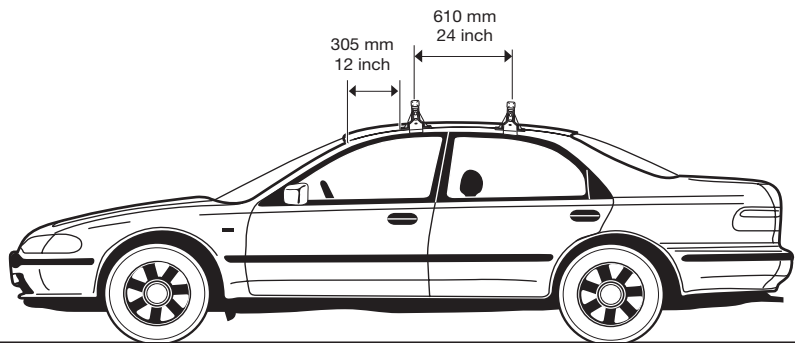

## TOYOTA Avalon 4-dr, 95-99

1000 mm / 39 3/8 inch    995 mm / 39 1/8 inch

923•L5DF/501-2070

## TOYOTA Solara Coupe 99-

982 mm / 38 5/8 inch    968 mm / 38 1/8 inch

934•L5DF/501-2071