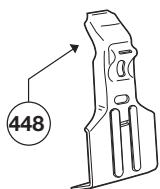

Thule System Kit 2074

SUZUKI Gran Vitara 3-dr, 98-
 SUZUKI Escudo 3-dr, 98-
 SUZUKI Tracker 3-dr, 98-

x2

x2

Fram Front
 Vorne Avant
 Voor Etu
 Delante
 Dopředu
 Przód
 フロント

Bak Rear
 Hinten
 Arrière
 Achter
 Taka
 Detras
 Dozadu
 トラ
 アフ

SUZUKI Gran Vitara 5-dr, 98-
 SUZUKI Escudo 5-dr, 98-
 SUZUKI Tracker 5-dr, 98-
 MITSUBISHI Spacestar 98-
 CHEVROLET Tracker 4-dr, 99-
 CHEVROLET Montecarlo 2-dr, 00-

x4

SUZUKI Gran Vitara 5-dr 98-	982 mm, 38 5/8 inch	962 mm, 37 7/8 inch
SUZUKI Escudo 5-dr 98-	982 mm, 38 5/8 inch	962 mm, 37 7/8 inch
SUZUKI Tracker 5-dr 98-	982 mm, 38 5/8 inch	962 mm, 37 7/8 inch
MITSUBISHI Spacestar 98-	982 mm, 38 5/8 inch	962 mm, 37 7/8 inch
CHEVROLET Tracker 4-dr 99-	979 mm, 38 1/2 inch	964 mm, 37 7/8 inch
CHEVROLET Montecarlo 2-dr 00-	1024 mm, 40 3/8 inch	1010 mm, 39 3/4 inch
SUZUKI Gran Vitara 3-dr 98-	990 mm, 39 inch	990 mm, 39 inch
SUZUKI Escudo 3-dr 98-	990 mm, 39 inch	990 mm, 39 inch
SUZUKI Tracker 3-dr 98-	990 mm, 39 inch	990 mm, 39 inch

x4

	X	Y
SUZUKI Gran Vitara 5-dr 98-	350 mm 13 3/4 inch	700 mm 27 1/2 inch
SUZUKI Escudo 5-dr 98-	350 mm 13 3/4 inch	700 mm 27 1/2 inch
SUZUKI Tracker 5-dr 98-	350 mm 13 3/4 inch	700 mm 27 1/2 inch
MITSUBISHI Spacestar 98-	350 mm 13 3/4 inch	700 mm 27 1/2 inch
CHEVROLET Tracker 4-dr 99-	315 mm 12 3/8 inch	685 mm 27 inch

	X	Y	Z
CHEVROLET Montecarlo 2-dr 00-	200 mm 7 7/8 inch	610 mm 24 inch	320 mm 12 5/8 inch
SUZUKI Gran Vitara 3-dr, 98-	160 mm 6 1/4 inch	700 mm 27 1/2 inch	400 mm 15 3/4 inch
SUZUKI Escudo 3-dr, 98-	160 mm 6 1/4 inch	700 mm 27 1/2 inch	400 mm 15 3/4 inch
SUZUKI Tracker 3-dr, 98-	160 mm 6 1/4 inch	700 mm 27 1/2 inch	400 mm 15 3/4 inch