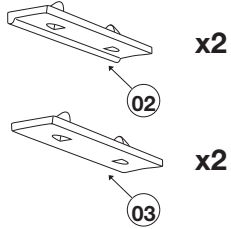

Thule System Kit 2074

SUZUKI Gran Vitara 3-dr, 98-
 SUZUKI Escudo 3-dr, 98-
 SUZUKI Tracker 3-dr, 98-

x2

x2

Fram Front
 Vorne Avant
 Voor Etu
 Delante
 Dopředu
 Przód
 フロント

Bak Rear
 Hinten
 Arrière
 Achter
 Taka
 Detras
 Dozadu
 トラ
 アフ

SUZUKI Gran Vitara 5-dr, 98-
 SUZUKI Escudo 5-dr, 98-
 SUZUKI Tracker 5-dr, 98-
 MITSUBISHI Spacestar 98-
 CHEVROLET Tracker 4-dr, 99-
 CHEVROLET Montecarlo 2-dr, 00-

x4

SUZUKI Gran Vitara 5-dr 98-	982 mm, 38 5/8 inch	962 mm, 37 7/8 inch
SUZUKI Escudo 5-dr 98-	982 mm, 38 5/8 inch	962 mm, 37 7/8 inch
SUZUKI Tracker 5-dr 98-	982 mm, 38 5/8 inch	962 mm, 37 7/8 inch
MITSUBISHI Spacestar 98-	982 mm, 38 5/8 inch	962 mm, 37 7/8 inch
CHEVROLET Tracker 4-dr 99-	979 mm, 38 1/2 inch	964 mm, 37 7/8 inch
CHEVROLET Montecarlo 2-dr 00-	1024 mm, 40 3/8 inch	1010 mm, 39 3/4 inch
SUZUKI Gran Vitara 3-dr 98-	990 mm, 39 inch	990 mm, 39 inch
SUZUKI Escudo 3-dr 98-	990 mm, 39 inch	990 mm, 39 inch
SUZUKI Tracker 3-dr 98-	990 mm, 39 inch	990 mm, 39 inch

x4

	X	Y
SUZUKI Gran Vitara 5-dr 98-	350 mm 13 3/4 inch	700 mm 27 1/2 inch
SUZUKI Escudo 5-dr 98-	350 mm 13 3/4 inch	700 mm 27 1/2 inch
SUZUKI Tracker 5-dr 98-	350 mm 13 3/4 inch	700 mm 27 1/2 inch
MITSUBISHI Spacestar 98-	350 mm 13 3/4 inch	700 mm 27 1/2 inch
CHEVROLET Tracker 4-dr 99-	315 mm 12 3/8 inch	685 mm 27 inch

	X	Y	Z
CHEVROLET Montecarlo 2-dr 00-	200 mm 7 7/8 inch	610 mm 24 inch	320 mm 12 5/8 inch
SUZUKI Gran Vitara 3-dr, 98-	160 mm 6 1/4 inch	700 mm 27 1/2 inch	400 mm 15 3/4 inch
SUZUKI Escudo 3-dr, 98-	160 mm 6 1/4 inch	700 mm 27 1/2 inch	400 mm 15 3/4 inch
SUZUKI Tracker 3-dr, 98-	160 mm 6 1/4 inch	700 mm 27 1/2 inch	400 mm 15 3/4 inch