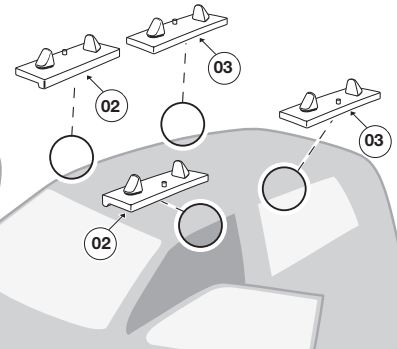

Thule System Kit 2074

SUZUKI Gran Vitara 3-dr, 98-
 SUZUKI Escudo 3-dr, 98-
 SUZUKI Tracker 3-dr, 98-

x2

x2

Fram Front
 Vorne Avant
 Voor Etu
 Delante
 Dopředu
 Przód
 フロント

Bak Rear
 Hinten
 Arrière
 Achter
 Taka
 Detras
 Dozadu
 トラ
 アフ

SUZUKI Gran Vitara 5-dr, 98-
 SUZUKI Escudo 5-dr, 98-
 SUZUKI Tracker 5-dr, 98-
 MITSUBISHI Spacestar 98-
 CHEVROLET Tracker 4-dr, 99-
 CHEVROLET Montecarlo 2-dr, 00-

x4

SUZUKI Gran Vitara 5-dr 98-	982 mm, 38 5/8 inch	962 mm, 37 7/8 inch
SUZUKI Escudo 5-dr 98-	982 mm, 38 5/8 inch	962 mm, 37 7/8 inch
SUZUKI Tracker 5-dr 98-	982 mm, 38 5/8 inch	962 mm, 37 7/8 inch
MITSUBISHI Spacestar 98-	982 mm, 38 5/8 inch	962 mm, 37 7/8 inch
CHEVROLET Tracker 4-dr 99-	979 mm, 38 1/2 inch	964 mm, 37 7/8 inch
CHEVROLET Montecarlo 2-dr 00-	1024 mm, 40 3/8 inch	1010 mm, 39 3/4 inch
SUZUKI Gran Vitara 3-dr 98-	990 mm, 39 inch	990 mm, 39 inch
SUZUKI Escudo 3-dr 98-	990 mm, 39 inch	990 mm, 39 inch
SUZUKI Tracker 3-dr 98-	990 mm, 39 inch	990 mm, 39 inch

x4

	X	Y
SUZUKI Gran Vitara 5-dr 98-	350 mm 13 3/4 inch	700 mm 27 1/2 inch
SUZUKI Escudo 5-dr 98-	350 mm 13 3/4 inch	700 mm 27 1/2 inch
SUZUKI Tracker 5-dr 98-	350 mm 13 3/4 inch	700 mm 27 1/2 inch
MITSUBISHI Spacestar 98-	350 mm 13 3/4 inch	700 mm 27 1/2 inch
CHEVROLET Tracker 4-dr 99-	315 mm 12 3/8 inch	685 mm 27 inch

	X	Y	Z
CHEVROLET Montecarlo 2-dr 00-	200 mm 7 7/8 inch	610 mm 24 inch	320 mm 12 5/8 inch
SUZUKI Gran Vitara 3-dr, 98-	160 mm 6 1/4 inch	700 mm 27 1/2 inch	400 mm 15 3/4 inch
SUZUKI Escudo 3-dr, 98-	160 mm 6 1/4 inch	700 mm 27 1/2 inch	400 mm 15 3/4 inch
SUZUKI Tracker 3-dr, 98-	160 mm 6 1/4 inch	700 mm 27 1/2 inch	400 mm 15 3/4 inch