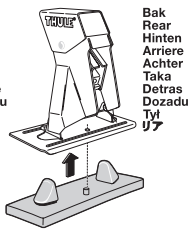

Thule System Kit 2074

SUZUKI Gran Vitara 3-dr, 98-
 SUZUKI Escudo 3-dr, 98-
 SUZUKI Tracker 3-dr, 98-

x2

x2

Fram Front
 Vorne Avant
 Voor Etu
 Delante
 Dopředu
 Przód
 フロント

Bak Rear
 Hinten
 Arrière
 Achter
 Taka
 Detras
 Dozadu
 トラ
 アフ

SUZUKI Gran Vitara 5-dr, 98-
 SUZUKI Escudo 5-dr, 98-
 SUZUKI Tracker 5-dr, 98-
 MITSUBISHI Spacestar 98-
 CHEVROLET Tracker 4-dr, 99-
 CHEVROLET Montecarlo 2-dr, 00-

x4

SUZUKI Gran Vitara 5-dr 98-	982 mm, 38 5/8 inch	962 mm, 37 7/8 inch
SUZUKI Escudo 5-dr 98-	982 mm, 38 5/8 inch	962 mm, 37 7/8 inch
SUZUKI Tracker 5-dr 98-	982 mm, 38 5/8 inch	962 mm, 37 7/8 inch
MITSUBISHI Spacestar 98-	982 mm, 38 5/8 inch	962 mm, 37 7/8 inch
CHEVROLET Tracker 4-dr 99-	979 mm, 38 1/2 inch	964 mm, 37 7/8 inch
CHEVROLET Montecarlo 2-dr 00-	1024 mm, 40 3/8 inch	1010 mm, 39 3/4 inch
SUZUKI Gran Vitara 3-dr 98-	990 mm, 39 inch	990 mm, 39 inch
SUZUKI Escudo 3-dr 98-	990 mm, 39 inch	990 mm, 39 inch
SUZUKI Tracker 3-dr 98-	990 mm, 39 inch	990 mm, 39 inch

x4

	X	Y
SUZUKI Gran Vitara 5-dr 98-	350 mm 13 3/4 inch	700 mm 27 1/2 inch
SUZUKI Escudo 5-dr 98-	350 mm 13 3/4 inch	700 mm 27 1/2 inch
SUZUKI Tracker 5-dr 98-	350 mm 13 3/4 inch	700 mm 27 1/2 inch
MITSUBISHI Spacestar 98-	350 mm 13 3/4 inch	700 mm 27 1/2 inch
CHEVROLET Tracker 4-dr 99-	315 mm 12 3/8 inch	685 mm 27 inch

	X	Y	Z
CHEVROLET Montecarlo 2-dr 00-	200 mm 7 7/8 inch	610 mm 24 inch	320 mm 12 5/8 inch
SUZUKI Gran Vitara 3-dr, 98-	160 mm 6 1/4 inch	700 mm 27 1/2 inch	400 mm 15 3/4 inch
SUZUKI Escudo 3-dr, 98-	160 mm 6 1/4 inch	700 mm 27 1/2 inch	400 mm 15 3/4 inch
SUZUKI Tracker 3-dr, 98-	160 mm 6 1/4 inch	700 mm 27 1/2 inch	400 mm 15 3/4 inch