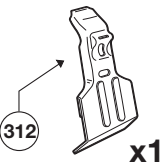

# Thule System Kit 2075

**BUICK Le Sabre 4-dr, 2000–**

Front	Rear
993 mm / 39 1/8 inch	997 mm / 39 1/4 inch