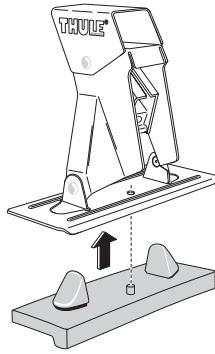

# Thule System Kit 2075

**BUICK Le Sabre 4-dr, 2000–**

Front	Rear
993 mm / 39 1/8 inch	997 mm / 39 1/4 inch