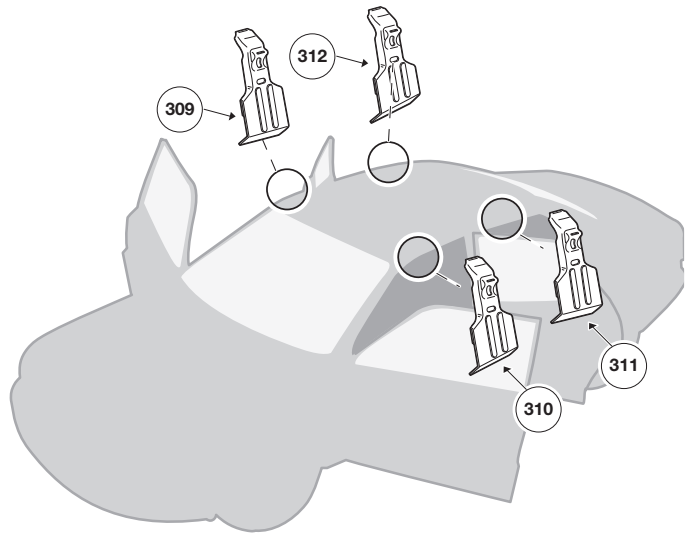

# Thule System Kit 2075

**BUICK Le Sabre 4-dr, 2000–**

Front	Rear
993 mm / 39 1/8 inch	997 mm / 39 1/4 inch