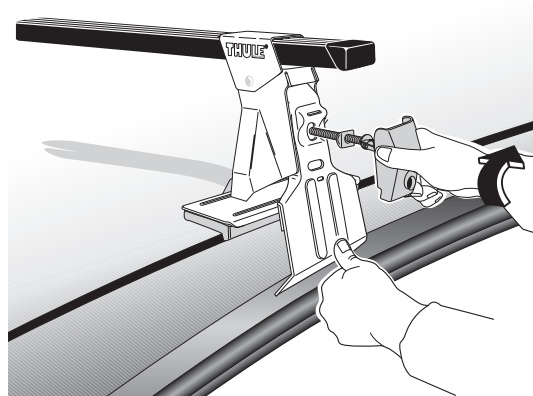

# Thule System Kit 2075

**BUICK Le Sabre 4-dr, 2000–**

Front	Rear
993 mm / 39 1/8 inch	997 mm / 39 1/4 inch