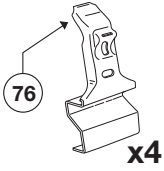

Thule System Kit 2076

TOYOTA Tundra 4-dr, 99-

x4

x4

6,5 Kg

Front

1091 mm / 43 inch

Rear

1075 mm / 42 1/4 inch

934•L5DF/501-2076