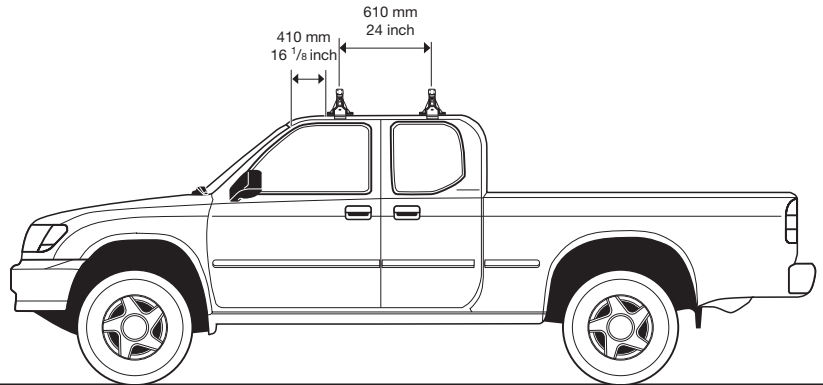

Thule System Kit 2076

TOYOTA Tundra 4-dr, 99-

x4

x4

6,5 Kg

Front

1091 mm / 43 inch

Rear

1075 mm / 42 1/4 inch

934•L5DF/501-2076