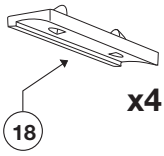

Thule System Kit 2076

TOYOTA Tundra 4-dr, 99-

x4

x4

6,5 Kg

Front

1091 mm / 43 inch

Rear

1075 mm / 42 1/4 inch

934•L5DF/501-2076