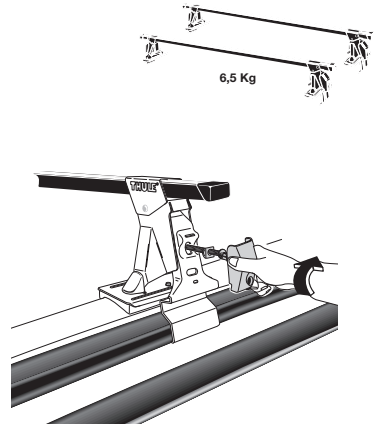

Thule System Kit 2076

TOYOTA Tundra 4-dr, 99-

x4

x4

6,5 Kg

Front

1091 mm / 43 inch

Rear

1075 mm / 42 1/4 inch

934•L5DF/501-2076