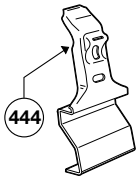

# Thule System Kit 2082

GMC Sierra 2-dr, 99-  
 GMC Sierra 3-dr, 99-  
 CHEVROLET Silverado 2-dr, 99-  
 CHEVROLET Silverado 3-dr, 99-

16 x4

444 x4

Front

Rear

1185 mm / 46 5/8 inch	1175 mm / 46 1/4 inch
-----------------------	-----------------------