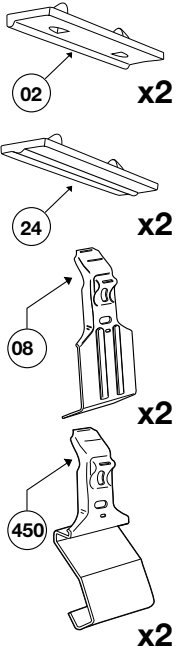

Thule System Kit 2083

GMC Sierra 2-dr, 99-
 GMC Sierra 3-dr, 99-
 CHEVROLET Silverado 2-dr, 99-
 CHEVROLET Silverado 3-dr, 99-

Front Rear

1118 mm / 44 inch	935 mm / 36 ³ / ₄ inch
-------------------	--