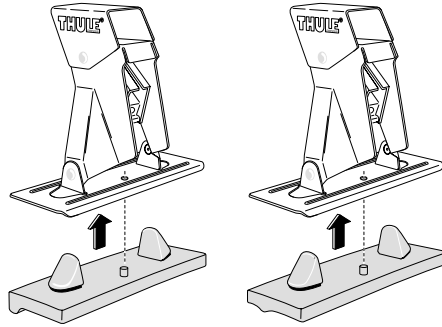

Thule System Kit 2083

GMC Sierra 2-dr, 99-
 GMC Sierra 3-dr, 99-
 CHEVROLET Silverado 2-dr, 99-
 CHEVROLET Silverado 3-dr, 99-

Front Rear

1118 mm / 44 inch	935 mm / 36 ³ / ₄ inch
-------------------	--