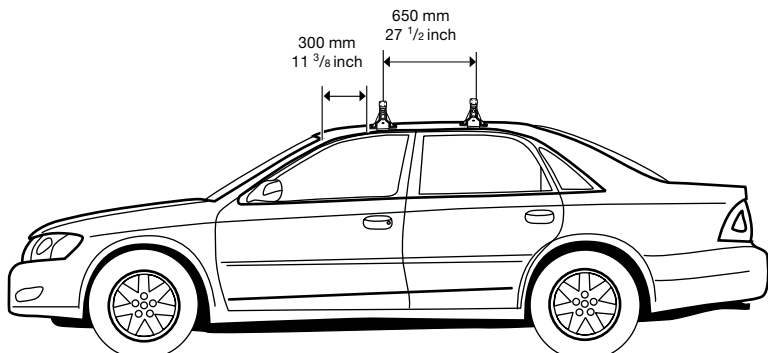

Thule System Kit 2089

CADILLAC Sedan De Ville, 4-dr, 00-

 Front	 Rear
1114 mm / 43 ⁷ / ₈ inch	1090 mm / 42 ⁷ / ₈ inch

005•4DF/501-2089

Thule System Kit 2090

TOYOTA Avalon 4-dr, 00-
TOYOTA Pronard 4-dr, 00- (Jap)

 Front	 Rear
1102 mm / 43 ³ / ₈ inch	1098 mm / 43 ² / ₈ inch

042•4DF/501-2090-02