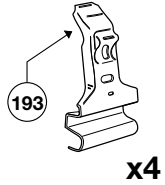

Thule System Kit 2089

CADILLAC Sedan De Ville, 4-dr, 00-

 Front	 Rear
1114 mm / 43 ⁷ / ₈ inch	1090 mm / 42 ⁷ / ₈ inch

005•4DF/501-2089

Thule System Kit 2090

TOYOTA Avalon 4-dr, 00-
TOYOTA Pronard 4-dr, 00- (Jap)

 Front	 Rear
1102 mm / 43 ³ / ₈ inch	1098 mm / 43 ² / ₈ inch

042•4DF/501-2090-02