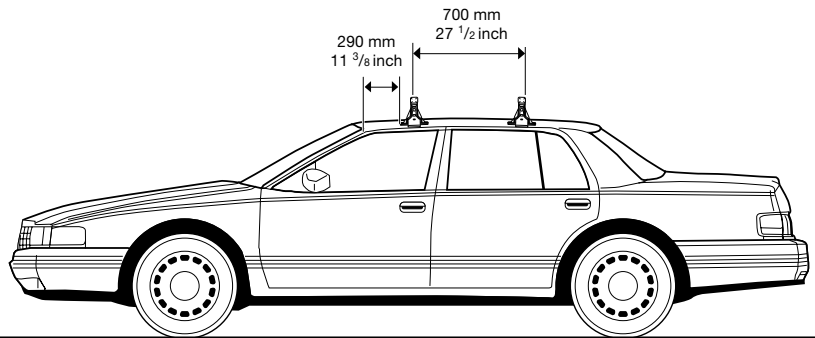

Thule System Kit 2089

CADILLAC Sedan De Ville, 4-dr, 00-

 Front	 Rear
1114 mm / 43 ⁷ / ₈ inch	1090 mm / 42 ⁷ / ₈ inch

005•4DF/501-2089

Thule System Kit 2090

TOYOTA Avalon 4-dr, 00-
TOYOTA Pronard 4-dr, 00- (Jap)

 Front	 Rear
1102 mm / 43 ³ / ₈ inch	1098 mm / 43 ² / ₈ inch

042•4DF/501-2090-02