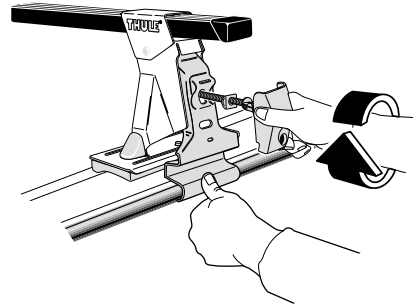

Thule System Kit 2089

CADILLAC Sedan De Ville, 4-dr, 00-

 Front	 Rear
1114 mm / 43 ⁷ / ₈ inch	1090 mm / 42 ⁷ / ₈ inch

005•4DF/501-2089

Thule System Kit 2090

TOYOTA Avalon 4-dr, 00-
TOYOTA Pronard 4-dr, 00- (Jap)

 Front	 Rear
1102 mm / 43 ³ / ₈ inch	1098 mm / 43 ² / ₈ inch

042•4DF/501-2090-02