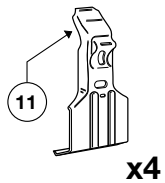

Thule System Kit 2089

CADILLAC Sedan De Ville, 4-dr, 00-

 Front	 Rear
1114 mm / 43 ⁷ / ₈ inch	1090 mm / 42 ⁷ / ₈ inch

005•4DF/501-2089

Thule System Kit 2090

TOYOTA Avalon 4-dr, 00-
TOYOTA Pronard 4-dr, 00- (Jap)

 Front	 Rear
1102 mm / 43 ³ / ₈ inch	1098 mm / 43 ² / ₈ inch

042•4DF/501-2090-02