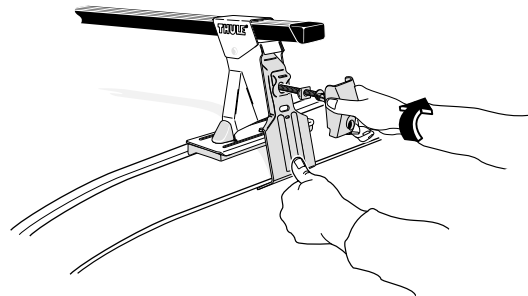

Thule System Kit 2089

CADILLAC Sedan De Ville, 4-dr, 00-

 Front	 Rear
1114 mm / 43 ⁷ / ₈ inch	1090 mm / 42 ⁷ / ₈ inch

005•4DF/501-2089

Thule System Kit 2090

TOYOTA Avalon 4-dr, 00-
TOYOTA Pronard 4-dr, 00- (Jap)

 Front	 Rear
1102 mm / 43 ³ / ₈ inch	1098 mm / 43 ² / ₈ inch

042•4DF/501-2090-02