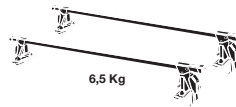

Thule System Kit 021

CITROËN BX

909•4EF/501-0021

Thule System Kit 022

RENAULT 18

909•4EF/501-0022