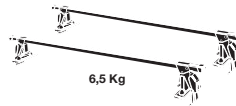

Thule System Kit 021

CITROËN BX

909•4EF/501-0021

Thule System Kit 022

RENAULT 18

909•4EF/501-0022