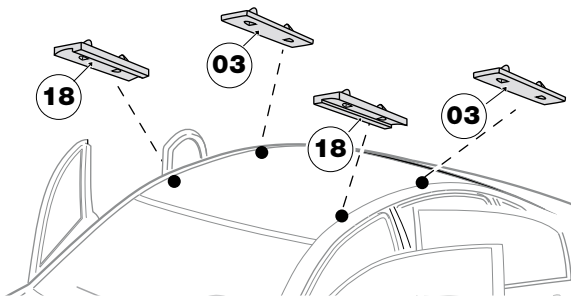

Thule System Kit 2116

TOYOTA Echo (USA), 2-dr Sedan, 00-
 TOYOTA Echo (USA), 4-dr Sedan, 00-

Fram/Front/Vorne/Avant
 Voor/Etu/Delante/
 Dopředu/Przód/フロント

Bak/Rear/Hinten
 Arriere/Achter/Taka
 Detras/Dozadu/Tyl/リア

	Front	Rear
2-dr	968mm 38 1/8 inch	931 mm 36 5/8 inch
4-dr	968 mm 38 1/8 inch	950 mm 37 3/8 inch

TOYOTA Echo (USA), 2-dr Sedan, 00-

TOYOTA Echo (USA), 4-dr Sedan, 00-