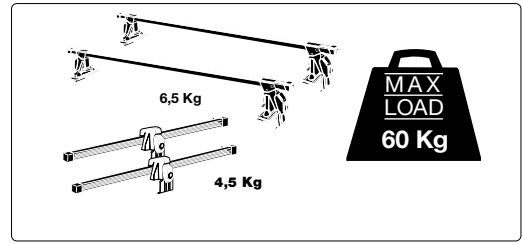

Thule System Kit 2116

TOYOTA Echo (USA), 2-dr Sedan, 00-
 TOYOTA Echo (USA), 4-dr Sedan, 00-

Fram/Front/Vorne/Avant
 Voor/Etu/Delante/
 Dopředu/Przód/フロント

Bak/Rear/Hinten
 Arriere/Achter/Taka
 Detras/Dozadu/Tyl/リア

	Front	Rear
2-dr	968mm 38 1/8 inch	931 mm 36 5/8 inch
4-dr	968 mm 38 1/8 inch	950 mm 37 3/8 inch

TOYOTA Echo (USA), 2-dr Sedan, 00-

TOYOTA Echo (USA), 4-dr Sedan, 00-