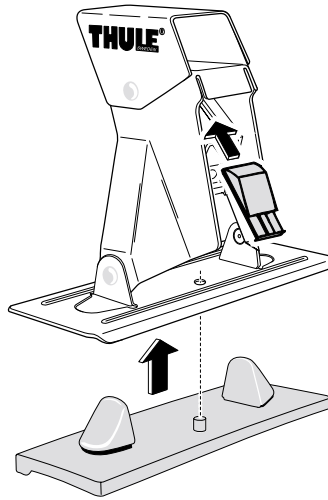

Thule System Kit 2116

TOYOTA Echo (USA), 2-dr Sedan, 00-
 TOYOTA Echo (USA), 4-dr Sedan, 00-

Fram/Front/Vorne/Avant
 Voor/Etu/Delante/
 Dopředu/Przód/フロント

Bak/Rear/Hinten
 Arriere/Achter/Taka
 Detras/Dozadu/Tyl/リア

	Front	Rear
2-dr	968mm 38 1/8 inch	931 mm 36 5/8 inch
4-dr	968 mm 38 1/8 inch	950 mm 37 3/8 inch

TOYOTA Echo (USA), 2-dr Sedan, 00-

TOYOTA Echo (USA), 4-dr Sedan, 00-