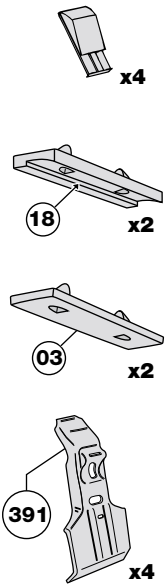

Thule System Kit 2116

TOYOTA Echo (USA), 2-dr Sedan, 00-
 TOYOTA Echo (USA), 4-dr Sedan, 00-

Fram/Front/Vorne/Avant
 Voor/Etu/Delante/
 Dopředu/Przód/フロント

Bak/Rear/Hinten
 Arriere/Achter/Taka
 Detras/Dozadu/Tyl/リア

	Front	Rear
2-dr	968mm 38 1/8 inch	931 mm 36 5/8 inch
4-dr	968 mm 38 1/8 inch	950 mm 37 3/8 inch

TOYOTA Echo (USA), 2-dr Sedan, 00-

TOYOTA Echo (USA), 4-dr Sedan, 00-