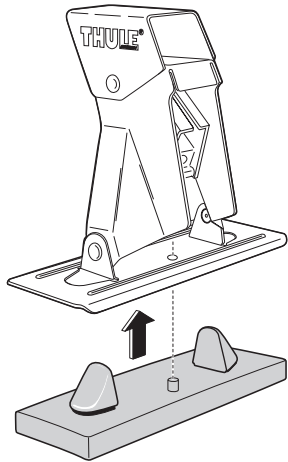

THULE®
SWEDEN

Box 69, 330 33 Hillerstorp, SWEDEN
www.thule.com

549*4DF/501-2173

Follow me...

1**2**

1283 mm
50 1/2 inch

1276 mm
50 1/4 inch

**3**