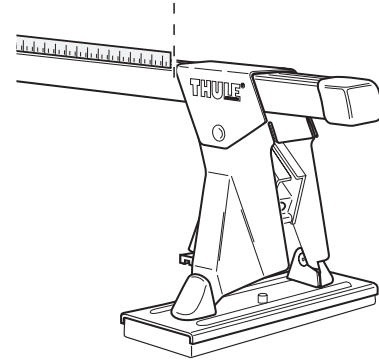

THULE®
SWEDEN

Box 69, 330 33 Hillerstorp, SWEDEN
www.thule.com

549*4DF/501-2173

Follow me...

1**2**

1283 mm
50 1/2 inch

1276 mm
50 1/4 inch

**3**