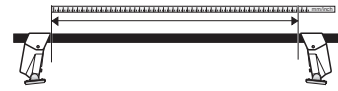

THULE®
SWEDEN

Box 69, 330 33 Hillerstorp, SWEDEN
www.thule.com

549*4DF/501-2173

Follow me...

1**2**

1283 mm
50 1/2 inch

1276 mm
50 1/4 inch

**3**