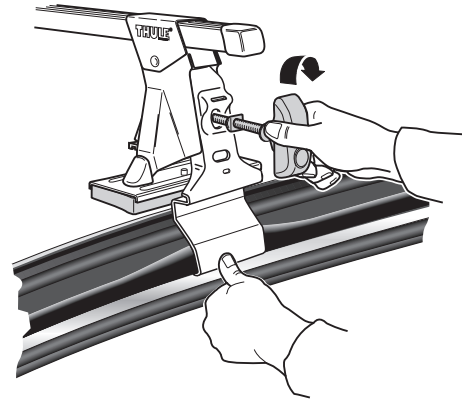

3

Ford F250, 2-dr Single Cab, 05-