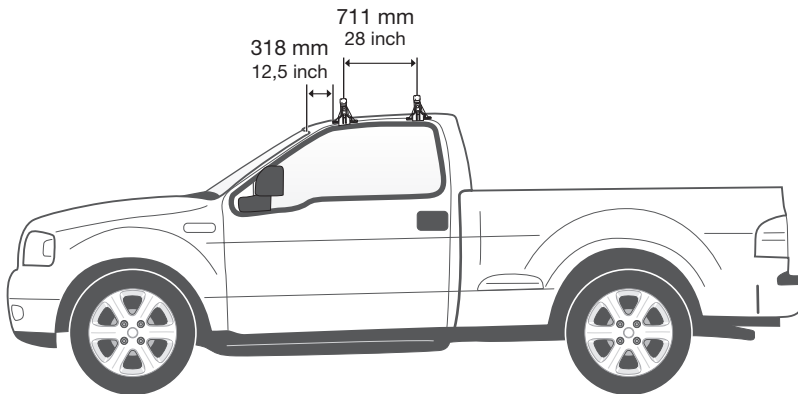

3

Ford F250, 2-dr Single Cab, 05-