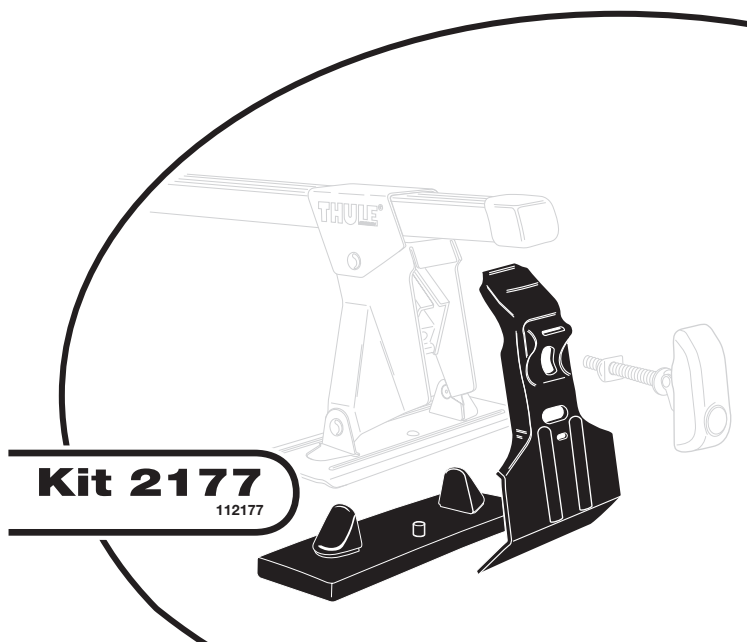

THULE®
SWEDEN

- **GB** Fitting instructions
- **D** Montageanleitung
- **F** Instructions de montage
- **NL** Montage-instructies
- **I** Istruzioni per il montaggio
- **E** Instrucciones de montaje
- **PT** Instruções de Montagem
- **S** Monteringsanvisning
- **FIN** Asennusohje
- **EST** Paigaldusjuhend
- **LAT** Stiprināšanas instrukcija
- **LIT** Pritvirtinimo instrukcijos
- **PL** Instrukcja montażu
- **RU** Инструкции по установке
- **CZ** Návod na montáž
- **SK** Návod na montáž
- **SLO** Navodila za pritrjevanje
- **HR** Uputa za sastavljanje
- **HU** A felszerelés módja
- **GR** Οδηγίες συναρμολόγησης
- **TR** Montaj talimatları
- 中文 安装说明
- 日本語 取扱(取付)説明書
- 한국어 장착 지침
- ไทย คำแนะนำการติดตั้ง

HYUNDAI Azera, 4-dr sedan, 06– (USA)
INFINITI M, 4-dr sedan, 05– (USA)
NISSAN Fuga, 4-dr sedan, 04– (ASIA)