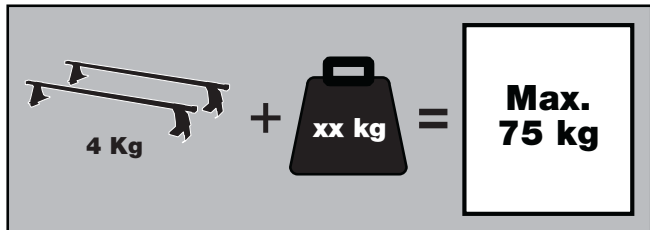

THULE[®]
 SWEDEN

- GB** Fitting instructions
- D** Montageanleitung
- F** Instructions de montage
- NL** Montage-instructies
- I** Istruzioni per il montaggio
- E** Instruções de montagem
- PT** Instruções de Montagem
- S** Monteringsanvisning
- FIN** Asennusohje
- EST** Paigaldusjuhend
- LAT** Stiprināšanas instrukcija
- LIT** Pritvirtinimo instrukcijos
- PL** Instrukcja montażu
- RU** Инструкции по установке
- CZ** Návod na montáž
- SK** Návod na montáž
- SLO** Navodila za pritrjevanje
- HR** Uputa za sastavljanje
- HU** A felszerelés módja
- GR** Οδηγίες συναρμολόγησης
- TR** Montaj talimatları
- 中文** 安装说明
- 日本語** 取扱(取付)説明書
- 한국어** 장착 지침
- ไทย** คำแนะนำการติดตั้ง