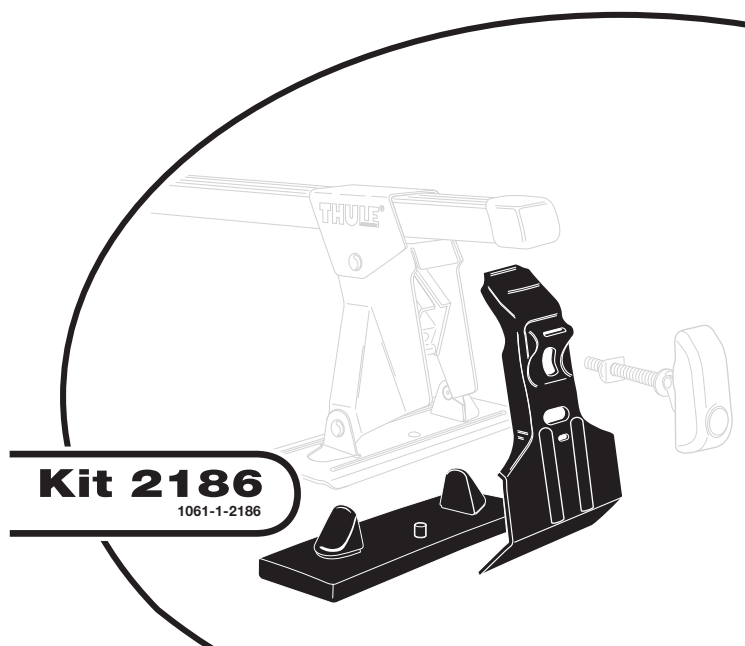

THULE®

SWEDEN

- GB Fitting instructions
- D Montageanleitung
- F Instructions de montage
- NL Montage-instructies
- I Istruzioni per il montaggio
- E Instrucciones de montaje
- PT Instruções de Montagem
- S Monteringsanvisning
- FIN Asennusohje
- EST Paigaldusjuhend
- LAT Stiprināšanas instrukcija
- LIT Pritvirtinimo instrukcijos
- PL Instrukcja montażu
- RU Инструкции по установке
- CZ Návod na montáž
- SK Návod na montáž
- SLO Navodila za pritrdjevanje
- HR Uputa za sastavljanje
- HU A felszerelés módja
- GR Οδηγίες συναρμολόγησης
- TR Montaj talimatları
- 中文 安装说明
- 日本語 取扱(取付)説明書
- 한국어 장착 지침
- ไทย คำแนะนำการติดตั้ง

SCION XD, 5-dr Hatchback, 08- (USA)

Se não houver instruções no seu idioma, entre em contato com os funcionários do estabelecimento para obter informações

Eğer talimatlar dilinizde basılı değilse, lütfen atölye personelinden bilgi isteyiniz.

Αν οι οδηγίες δεν εκτυπώνονται στη γλώσσα σας, παρακαλούμε ζητήστε πληροφορίες από το προσωπικό του καταστήματος.

ถ้าไม่มีคำแนะนำในภาษาของคุณ โปรดติดต่อพนักงานในร้านเพื่อขอข้อมูล