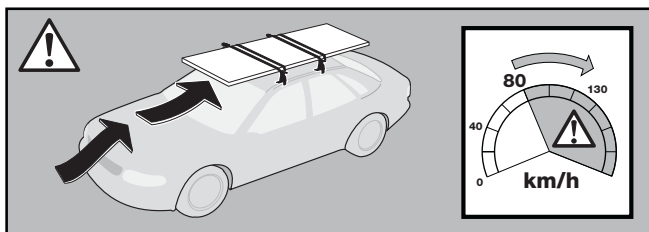

THULE®

SWEDEN

- GB** Fitting instructions
- D** Montageanleitung
- F** Instructions de montage
- NL** Montage-instructies
- I** Istruzioni per il montaggio
- E** Instrucciones de montaje
- PT** Instruções de Montagem
- S** Monteringsanvisning
- FIN** Asennusohje
- EST** Paigaldusjuhend
- LAT** Stiprināšanas instrukcija
- LIT** Pritvirtinimo instrukcijos
- PL** Instrukcja montażu
- RU** Инструкции по установке
- CZ** Návod na montáž
- SK** Návod na montáž
- SLO** Navodila za pritrjevanje
- HR** Uputa za sastavljanje
- HU** A felszerelés módja
- GR** Οδηγίες συναρμολόγησης
- TR** Montaj talimatları
- 中文** 安装说明
- 日本語** 取扱(取付)説明書
- 한국어** 장착 지침
- ไทย** คำแนะนำการติดตั้ง