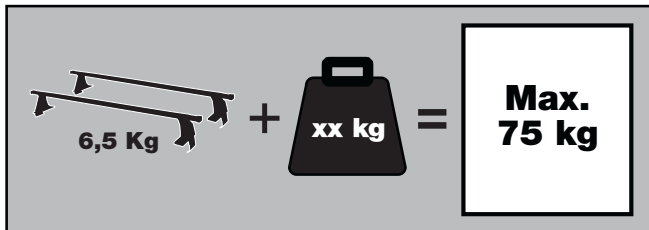

THULE®

SWEDEN

- GB** Fitting instructions
- D** Montageanleitung
- F** Instructions de montage
- NL** Montage-instructies
- I** Istruzioni per il montaggio
- E** Instrucciones de montaje
- PT** Instruções de Montagem
- S** Monteringsanvisning
- FIN** Asennusohje
- EST** Paigaldusjuhend
- LAT** Stiprināšanas instrukcija
- LIT** Pritvirtinimo instrukcijos
- PL** Instrukcja montażu
- RU** Инструкции по установке
- CZ** Návod na montáž
- SK** Návod na montáž
- SLO** Navodila za pritrjevanje
- HR** Uputa za sastavljanje
- HU** A felszerelés módja
- GR** Οδηγίες συναρμολόγησης
- TR** Montaj talimatları
- 中文** 安装说明
- 日本語** 取扱(取付)説明書
- 한국어** 장착 지침
- ไทย** คำแนะนำการติดตั้ง