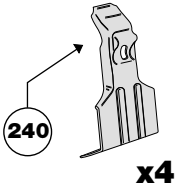

# Thule System Kit 219

**ACURA Coupé, 2-dr, 96–**  
**HONDA Accord, 2-dr Coupé, 94-97**  
**HONDA Accord, 4-dr Sedan, 94-97 (USA/Asia)**  
**HONDA Accord, 5-dr Estate, 94-98**

**6,5 Kg**

**4,5 Kg**

<p>ACURA Coupé, 2-dr                  HONDA Accord, 2-dr                  HONDA Accord, 5-dr</p> <p>Max last                  Max. load                  Max. Dachlast                  Charge maxi                  Max. daklast                  Sallittu kattokuorma                  Carga máx.                  Maximální náklad.                  Maksymalny ładunek                  最大積載荷重</p> <p><b>75 kg</b></p>	<p>HONDA Accord, 4-dr</p> <p>Max last                  Max. load                  Max. Dachlast                  Charge maxi                  Max. daklast                  Sallittu kattokuorma                  Carga máx.                  Maximální náklad.                  Maksymalny ładunek                  最大積載荷重</p> <p><b>60 kg</b></p>
--	---

<b>ACURA Coupé, 2-dr, 96–</b> <b>HONDA Accord, 2-dr Coupé, 94-97</b>	903 mm 35 <sup>5</sup> / <sub>8</sub> inch	895 mm 35 <sup>1</sup> / <sub>8</sub> inch
<b>HONDA Accord,</b> 4-dr Sedan, 94-97 (USA/Asia)	905 mm 35 <sup>5</sup> / <sub>8</sub> inch	890 mm 35 <sup>1</sup> / <sub>8</sub> inch
<b>HONDA Accord, 5-dr Estate, 94-98</b>	910 mm 35 <sup>7</sup> / <sub>8</sub> inch	880 mm 34 <sup>5</sup> / <sub>8</sub> inch