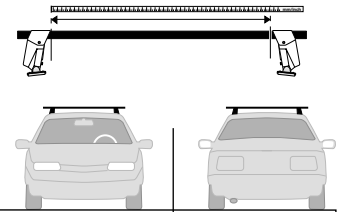

# Thule System Kit 219

**ACURA Coupé, 2-dr, 96–**  
**HONDA Accord, 2-dr Coupé, 94-97**  
**HONDA Accord, 4-dr Sedan, 94-97 (USA/Asia)**  
**HONDA Accord, 5-dr Estate, 94-98**

**6,5 Kg**

**4,5 Kg**

<p>ACURA Coupé, 2-dr                  HONDA Accord, 2-dr                  HONDA Accord, 5-dr</p> <p>Max last                  Max. load                  Max. Dachlast                  Charge maxi                  Max. daklast                  Sallittu kattokuorma                  Carga máx.                  Maximální náklad.                  Maksymalny ładunek                  最大積載荷重</p> <p><b>75 kg</b></p>	<p>HONDA Accord, 4-dr</p> <p>Max last                  Max. load                  Max. Dachlast                  Charge maxi                  Max. daklast                  Sallittu kattokuorma                  Carga máx.                  Maximální náklad.                  Maksymalny ładunek                  最大積載荷重</p> <p><b>60 kg</b></p>
--	---

<b>ACURA Coupé, 2-dr, 96–</b> <b>HONDA Accord, 2-dr Coupé, 94-97</b>	903 mm 35 <sup>5</sup> / <sub>8</sub> inch	895 mm 35 <sup>1</sup> / <sub>8</sub> inch
<b>HONDA Accord,</b> 4-dr Sedan, 94-97 (USA/Asia)	905 mm 35 <sup>5</sup> / <sub>8</sub> inch	890 mm 35 <sup>1</sup> / <sub>8</sub> inch
<b>HONDA Accord, 5-dr Estate, 94-98</b>	910 mm 35 <sup>7</sup> / <sub>8</sub> inch	880 mm 34 <sup>5</sup> / <sub>8</sub> inch