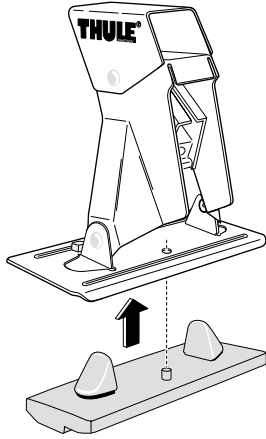

# Thule System Kit 219

**ACURA Coupé, 2-dr, 96–**  
**HONDA Accord, 2-dr Coupé, 94-97**  
**HONDA Accord, 4-dr Sedan, 94-97 (USA/Asia)**  
**HONDA Accord, 5-dr Estate, 94-98**

**6,5 Kg**

**4,5 Kg**

<p>ACURA Coupé, 2-dr                  HONDA Accord, 2-dr                  HONDA Accord, 5-dr</p> <p>Max last                  Max. load                  Max. Dachlast                  Charge maxi                  Max. daklast                  Sallittu kattokuorma                  Carga máx.                  Maximální náklad.                  Maksymalny ładunek                  最大積載荷重</p> <p><b>75 kg</b></p>	<p>HONDA Accord, 4-dr</p> <p>Max last                  Max. load                  Max. Dachlast                  Charge maxi                  Max. daklast                  Sallittu kattokuorma                  Carga máx.                  Maximální náklad.                  Maksymalny ładunek                  最大積載荷重</p> <p><b>60 kg</b></p>
--	---

<b>ACURA Coupé, 2-dr, 96–</b> <b>HONDA Accord, 2-dr Coupé, 94-97</b>	903 mm 35 <sup>5</sup> / <sub>8</sub> inch	895 mm 35 <sup>1</sup> / <sub>8</sub> inch
<b>HONDA Accord,</b> 4-dr Sedan, 94-97 (USA/Asia)	905 mm 35 <sup>5</sup> / <sub>8</sub> inch	890 mm 35 <sup>1</sup> / <sub>8</sub> inch
<b>HONDA Accord, 5-dr Estate, 94-98</b>	910 mm 35 <sup>7</sup> / <sub>8</sub> inch	880 mm 34 <sup>5</sup> / <sub>8</sub> inch