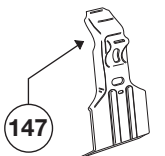

RENAULT 220 mm
8 5/8 inch

Front

Rear

TOYOTA	1246 mm / 49 inch	1215 mm / 47 7/8 inch
RENAULT	962 mm / 37 7/8 inch	950 mm / 37 3/8 inch

RENAULT Laguna Nevada 5-dr, 94-95

6,5 Kg

4,5 Kg

x4

x4

430 mm 17 inch

Front

Rear

985 mm / 38 7/8 inch	963 mm / 37 7/8 inch
----------------------	----------------------

195 mm
7 3/4 inch

700 mm
27 5/8 inch