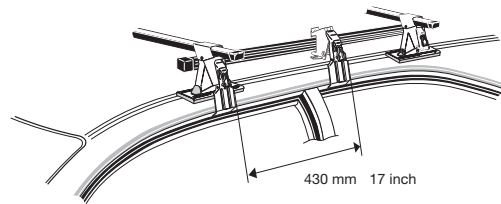

RENAULT 220 mm
8 5/8 inch

Front

Rear

TOYOTA	1246 mm / 49 inch	1215 mm / 47 7/8 inch
RENAULT	962 mm / 37 7/8 inch	950 mm / 37 3/8 inch

RENAULT Laguna Nevada 5-dr, 94-95

6,5 Kg

4,5 Kg

x4

x4

430 mm 17 inch

Front

Rear

985 mm / 38 7/8 inch	963 mm / 37 7/8 inch
----------------------	----------------------

195 mm
7 3/4 inch

700 mm
27 5/8 inch