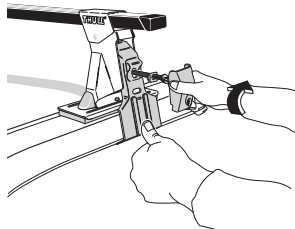

RENAULT 220 mm
8 5/8 inch

Front

Rear

TOYOTA	1246 mm / 49 inch	1215 mm / 47 7/8 inch
RENAULT	962 mm / 37 7/8 inch	950 mm / 37 3/8 inch

RENAULT Laguna Nevada 5-dr, 94-95

6,5 Kg

4,5 Kg

x4

x4

430 mm 17 inch

Front

Rear

985 mm / 38 7/8 inch	963 mm / 37 7/8 inch
----------------------	----------------------

195 mm
7 3/4 inch

700 mm
27 5/8 inch