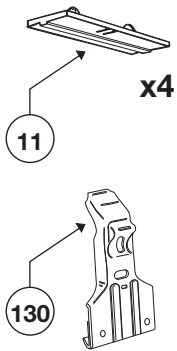

Thule System Kit 233

SUBARU legacy 4-dr, 94-

Front	Rear
951 mm / 37 ³ / ₈ inch	929 mm / 36 ⁵ / ₈ inch

432•4EF/501-0233

Thule System Kit 234

AUDI A6 Avant, 94-

Front	Rear
950 mm / 37 ³ / ₈ inch	905 mm / 35 ⁵ / ₈ inch

437•4EF/501-0234