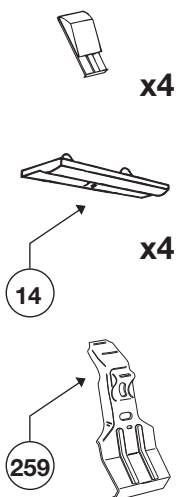

Thule System Kit 233

SUBARU legacy 4-dr, 94-

Front	Rear
951 mm / 37 ³ / ₈ inch	929 mm / 36 ⁵ / ₈ inch

432•4EF/501-0233

Thule System Kit 234

AUDI A6 Avant, 94-

Front	Rear
950 mm / 37 ³ / ₈ inch	905 mm / 35 ⁵ / ₈ inch

437•4EF/501-0234