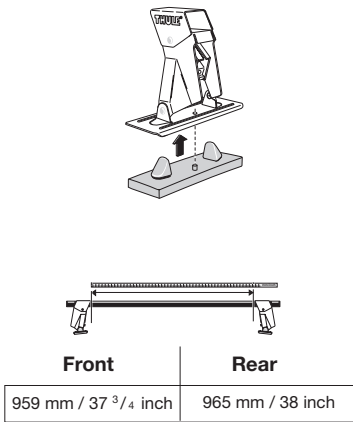

Thule System Kit 237

MAZDA Xedos, 94- (EUR)
MAZDA Eunos 800, 94- (JAP)
MAZDA Millenia, 95- (USA)

OPEL Corsa 3-dr, 93-

OPEL Corsa 4-dr, 96-
OPEL Corsa 5-dr, 93-