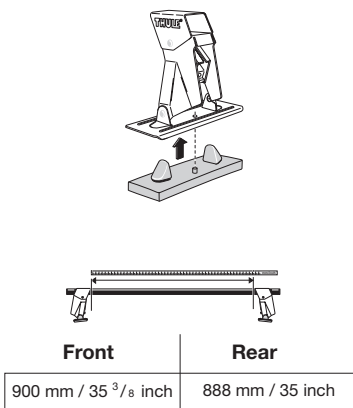

Thule System Kit 237

MAZDA Xedos, 94- (EUR)
MAZDA Eunos 800, 94- (JAP)
MAZDA Millenia, 95- (USA)

OPEL Corsa 3-dr, 93-

OPEL Corsa 4-dr, 96-
OPEL Corsa 5-dr, 93-