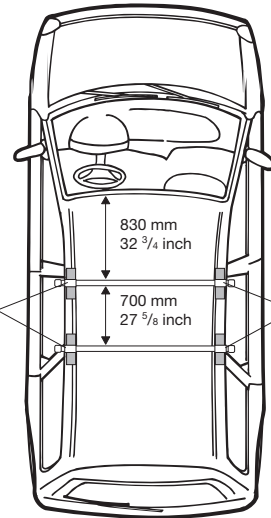

535•4EF/501-0250-02