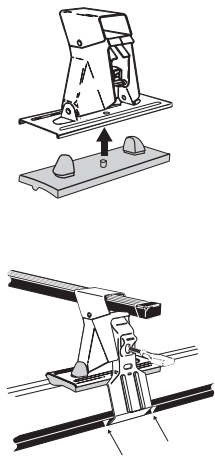

# Thule System Kit 249

AUDI A4 4-dr, 95-

MAX  
LOAD  
75 Kg

-  x4
-  x2
-  x1
-  x1

Front	Rear
930 mm / 36 <sup>5</sup> / <sub>8</sub> inch	890 mm / 35 <sup>1</sup> / <sub>8</sub> inch

512•4EF/501-0249-02