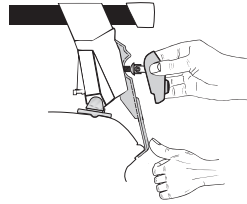

# Thule System Kit 249

AUDI A4 4-dr, 95-

MAX  
LOAD  
75 Kg

-  x4
-  x2
-  x1
-  x1

Front	Rear
930 mm / 36 <sup>5</sup> / <sub>8</sub> inch	890 mm / 35 <sup>1</sup> / <sub>8</sub> inch

512•4EF/501-0249-02