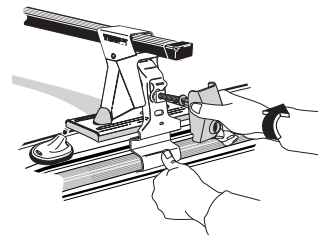

Thule System Kit 253

NISSAN Almera 4/5-dr, 95- (EUR)
NISSAN Pulsar 4/5-dr, 95- (JAP)
NISSAN Sentra 4/5-dr, 95- (USA)

-  **x4**
-  **x4**
-  **x2**
-  **x2**

Front	Rear
902 mm / 35 5/8 inch	900 mm / 35 3/8 inch

NISSAN Almera 3-dr, 95- (EUR)
NISSAN Pulsar 3-dr, 95- (JAP)
NISSAN 200 SX, 95- (USA)

-  **x4**
-  **x2**
-  **x2**
-  **x4**

	A	B
Almera	200 mm / 7 7/8 inch	275 mm / 10 7/8 inch
Pulsar	200 mm / 7 7/8 inch	275 mm / 10 7/8 inch
200 SX	160 mm / 6 3/8 inch	330 mm / 13 inch

Front	Rear
897 mm / 35 3/8 inch	910 mm / 35 7/8 inch

Do not pull-out the antenna.