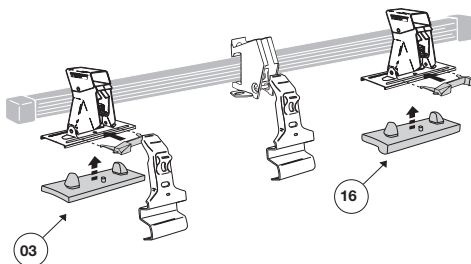

Thule System Kit 253

NISSAN Almera 4/5-dr, 95- (EUR)
NISSAN Pulsar 4/5-dr, 95- (JAP)
NISSAN Sentra 4/5-dr, 95- (USA)

-  **x4**
-  **x4**
-  **x2**
-  **x2**

Front	Rear
902 mm / 35 5/8 inch	900 mm / 35 3/8 inch

NISSAN Almera 3-dr, 95- (EUR)
NISSAN Pulsar 3-dr, 95- (JAP)
NISSAN 200 SX, 95- (USA)

-  **x4**
-  **x2**
-  **x2**
-  **x4**

	A	B
Almera	200 mm / 7 7/8 inch	275 mm / 10 7/8 inch
Pulsar	200 mm / 7 7/8 inch	275 mm / 10 7/8 inch
200 SX	160 mm / 6 3/8 inch	330 mm / 13 inch

Front	Rear
897 mm / 35 3/8 inch	910 mm / 35 7/8 inch

Do not pull-out the antenna.