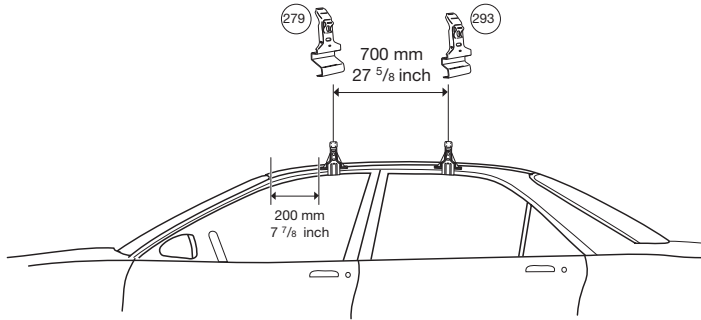

Thule System Kit 253

NISSAN Almera 4/5-dr, 95- (EUR)
NISSAN Pulsar 4/5-dr, 95- (JAP)
NISSAN Sentra 4/5-dr, 95- (USA)

-  **x4**
-  **x4**
-  **x2**
-  **x2**

Front	Rear
902 mm / 35 5/8 inch	900 mm / 35 3/8 inch

NISSAN Almera 3-dr, 95- (EUR)
NISSAN Pulsar 3-dr, 95- (JAP)
NISSAN 200 SX, 95- (USA)

-  **x4**
-  **x2**
-  **x2**
-  **x4**

	A	B
Almera	200 mm / 7 7/8 inch	275 mm / 10 7/8 inch
Pulsar	200 mm / 7 7/8 inch	275 mm / 10 7/8 inch
200 SX	160 mm / 6 3/8 inch	330 mm / 13 inch

Front	Rear
897 mm / 35 3/8 inch	910 mm / 35 7/8 inch

Do not pull-out the antenna.