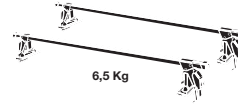

Thule System Kit 253

NISSAN Almera 4/5-dr, 95- (EUR)
NISSAN Pulsar 4/5-dr, 95- (JAP)
NISSAN Sentra 4/5-dr, 95- (USA)

-  **x4**
-  **x4**
-  **x2**
-  **x2**

Front	Rear
902 mm / 35 5/8 inch	900 mm / 35 3/8 inch

NISSAN Almera 3-dr, 95- (EUR)
NISSAN Pulsar 3-dr, 95- (JAP)
NISSAN 200 SX, 95- (USA)

-  **x4**
-  **x2**
-  **x2**
-  **x4**

	A	B
Almera	200 mm / 7 7/8 inch	275 mm / 10 7/8 inch
Pulsar	200 mm / 7 7/8 inch	275 mm / 10 7/8 inch
200 SX	160 mm / 6 3/8 inch	330 mm / 13 inch

Front	Rear
897 mm / 35 3/8 inch	910 mm / 35 7/8 inch

Do not pull-out the antenna.