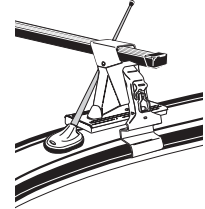

Thule System Kit 253

NISSAN Almera 4/5-dr, 95- (EUR)
NISSAN Pulsar 4/5-dr, 95- (JAP)
NISSAN Sentra 4/5-dr, 95- (USA)

-  **x4**
-  **x4**
-  **x2**
-  **x2**

Front	Rear
902 mm / 35 5/8 inch	900 mm / 35 3/8 inch

NISSAN Almera 3-dr, 95- (EUR)
NISSAN Pulsar 3-dr, 95- (JAP)
NISSAN 200 SX, 95- (USA)

-  **x4**
-  **x2**
-  **x2**
-  **x4**

	A	B
Almera	200 mm / 7 7/8 inch	275 mm / 10 7/8 inch
Pulsar	200 mm / 7 7/8 inch	275 mm / 10 7/8 inch
200 SX	160 mm / 6 3/8 inch	330 mm / 13 inch

Front	Rear
897 mm / 35 3/8 inch	910 mm / 35 7/8 inch

Do not pull-out the antenna.