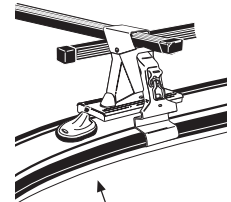

Thule System Kit 253

NISSAN Almera 4/5-dr, 95- (EUR)
NISSAN Pulsar 4/5-dr, 95- (JAP)
NISSAN Sentra 4/5-dr, 95- (USA)

-  **x4**
-  **x4**
-  **x2**
-  **x2**

Front	Rear
902 mm / 35 5/8 inch	900 mm / 35 3/8 inch

NISSAN Almera 3-dr, 95- (EUR)
NISSAN Pulsar 3-dr, 95- (JAP)
NISSAN 200 SX, 95- (USA)

-  **x4**
-  **x2**
-  **x2**
-  **x4**

	A	B
Almera	200 mm / 7 7/8 inch	275 mm / 10 7/8 inch
Pulsar	200 mm / 7 7/8 inch	275 mm / 10 7/8 inch
200 SX	160 mm / 6 3/8 inch	330 mm / 13 inch

Front	Rear
897 mm / 35 3/8 inch	910 mm / 35 7/8 inch

Do not pull-out the antenna.