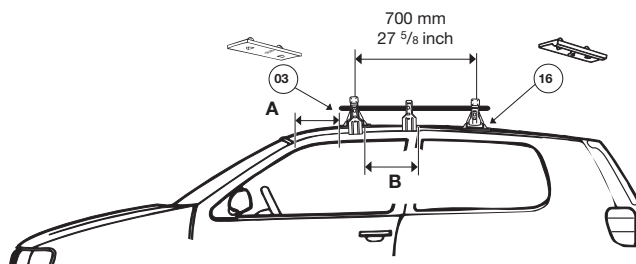

NISSAN Almera 3-dr, 95- (EUR)
NISSAN Pulsar 3-dr, 95- (JAP)
NISSAN 200 SX, 95- (USA)

-  **x4**
-  **x2**
-  **x2**
-  **x4**

	A	B
Almera	200 mm / 7 7/8 inch	275 mm / 10 7/8 inch
Pulsar	200 mm / 7 7/8 inch	275 mm / 10 7/8 inch
200 SX	160 mm / 6 3/8 inch	330 mm / 13 inch

Front	Rear
897 mm / 35 3/8 inch	910 mm / 35 7/8 inch

Do not pull-out the antenna.