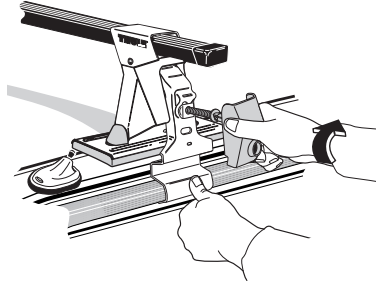

Thule System Kit 253

NISSAN Almera 4/5-dr, 95- (EUR)
NISSAN Pulsar 4/5-dr, 95- (JAP)
NISSAN Sentra 4/5-dr, 95- (USA)

-  **x4**
-  **x4**
-  **x2**
-  **x2**

Front	Rear
902 mm / 35 5/8 inch	900 mm / 35 3/8 inch

NISSAN Almera 3-dr, 95- (EUR)
NISSAN Pulsar 3-dr, 95- (JAP)
NISSAN 200 SX, 95- (USA)

-  **x4**
-  **x2**
-  **x2**
-  **x4**

	A	B
Almera	200 mm / 7 7/8 inch	275 mm / 10 7/8 inch
Pulsar	200 mm / 7 7/8 inch	275 mm / 10 7/8 inch
200 SX	160 mm / 6 3/8 inch	330 mm / 13 inch

Front	Rear
897 mm / 35 3/8 inch	910 mm / 35 7/8 inch

Do not pull-out the antenna.