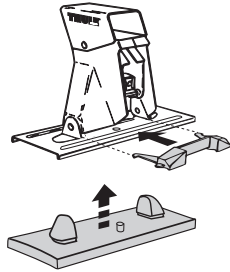

Thule System Kit 253

NISSAN Almera 4/5-dr, 95- (EUR)
NISSAN Pulsar 4/5-dr, 95- (JAP)
NISSAN Sentra 4/5-dr, 95- (USA)

-  **x4**
-  **x4**
-  **x2**
-  **x2**

Front	Rear
902 mm / 35 5/8 inch	900 mm / 35 3/8 inch

NISSAN Almera 3-dr, 95- (EUR)
NISSAN Pulsar 3-dr, 95- (JAP)
NISSAN 200 SX, 95- (USA)

-  **x4**
-  **x2**
-  **x2**
-  **x4**

	A	B
Almera	200 mm / 7 7/8 inch	275 mm / 10 7/8 inch
Pulsar	200 mm / 7 7/8 inch	275 mm / 10 7/8 inch
200 SX	160 mm / 6 3/8 inch	330 mm / 13 inch

Front	Rear
897 mm / 35 3/8 inch	910 mm / 35 7/8 inch

Do not pull-out the antenna.