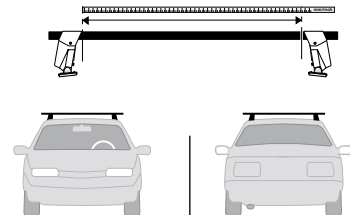

Thule System Kit 259

HONDA Civic, 3-dr Hatchback, 96-00
HONDA Civic, 2-dr Coupé, 96-99

Max. last
 Max. Dachlast
 Charge maxi
 Max. daklast
 Sallittu kattokuorma
 Carga máx.
 Maximální náklad.
 Maksymalny ładunek
 最大積載荷重

HONDA Civic, 3-dr, 96-00
60 kg

HONDA Civic, 2-dr, 96-99
40 kg

HONDA Civic, 3-dr Hatchback, 96-00	880 mm 34 ³ / ₈ inch	883 mm 34 ¹ / ₂ inch
HONDA Civic, 2-dr Coupé, 96-99	893 mm 34 ³ / ₈ inch	891 mm 35 ¹ / ₈ inch