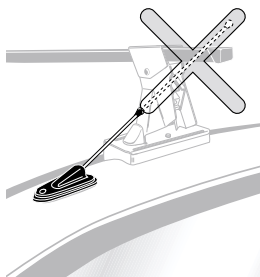

HONDA Civic, 3-dr, 96-00
60 kg

HONDA Civic, 2-dr, 96-99
40 kg

HONDA Civic, 3-dr Hatchback, 96-00	880 mm 34 ³ / ₈ inch	883 mm 34 ¹ / ₂ inch
HONDA Civic, 2-dr Coupé, 96-99	893 mm 34 ³ / ₈ inch	891 mm 35 ¹ / ₈ inch

HONDA Civic, 3-dr Hatchback, 96-00

HONDA Civic, 2-dr Coupé, 96-99

Dra inte ut antennen.
Do not pull-out the antenna.
Antenne einschieben.
Ne pas déplacer l'antenne.
Ingeschoben antenne.
Älä vedä antennia ulos
No sacar la antena.
Nevysunujte anténu.
Nie wyciągaj anteny.
アンテナを出さないで下さい。