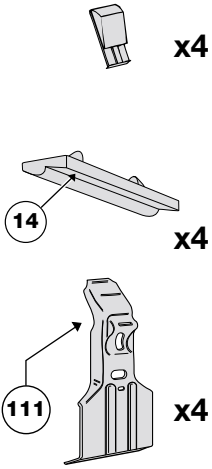

Thule System Kit 259

HONDA Civic, 3-dr Hatchback, 96-00
HONDA Civic, 2-dr Coupé, 96-99

Max. last
 Max. Dachlast
 Charge maxi
 Max. daklast
 Sallittu kattokuorma
 Carga máx.
 Maximální náklad.
 Maksymalny ładunek
 最大積載荷重

HONDA Civic, 3-dr, 96-00
60 kg

HONDA Civic, 2-dr, 96-99
40 kg

HONDA Civic, 3-dr Hatchback, 96-00	880 mm 34 ³ / ₈ inch	883 mm 34 ¹ / ₂ inch
HONDA Civic, 2-dr Coupé, 96-99	893 mm 34 ³ / ₈ inch	891 mm 35 ¹ / ₈ inch