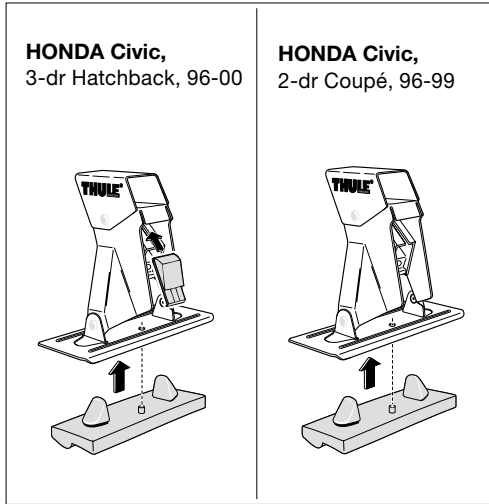

Thule System Kit 259

HONDA Civic, 3-dr Hatchback, 96-00
HONDA Civic, 2-dr Coupé, 96-99

Max. last
 Max. Dachlast
 Charge maxi
 Max. daklast
 Sallittu kattokuorma
 Carga máx.
 Maximální náklad.
 Maksymalny ładunek
 最大積載荷重

HONDA Civic, 3-dr, 96-00
60 kg

HONDA Civic, 2-dr, 96-99
40 kg

HONDA Civic, 3-dr Hatchback, 96-00	880 mm 34 ³ / ₈ inch	883 mm 34 ¹ / ₂ inch
HONDA Civic, 2-dr Coupé, 96-99	893 mm 34 ³ / ₈ inch	891 mm 35 ¹ / ₈ inch