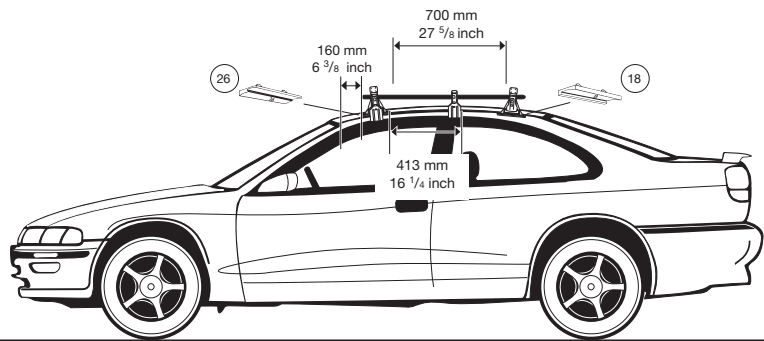

# Thule System Kit 267

**DODGE Avenger**  
**CHRYSLER Sebring 2-dr, 96-**

26

18

269

x4

Front

Rear

991 mm / 39 inch

979 mm / 38 <sup>5</sup>/<sub>8</sub> inch

603•4EF/501-0267