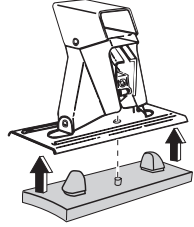

# Thule System Kit 267

**DODGE Avenger**  
**CHRYSLER Sebring 2-dr, 96-**

26

18

269

x4

Front

Rear

991 mm / 39 inch

979 mm / 38 <sup>5</sup>/<sub>8</sub> inch

603•4EF/501-0267