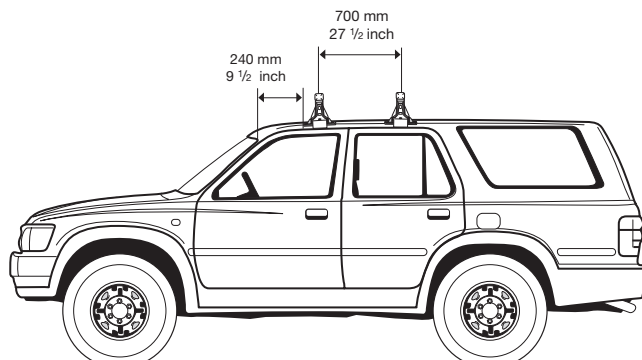

Thule System Kit 276

AUDI A4 Avant, 96-

Front

Rear

| | |
|--|--|
| 934 mm / 36 ³ / ₈ inch | 874 mm / 34 ³ / ₈ inch |
|--|--|

618•4EF/501-0276

Thule System Kit 277

TOYOTA Hilux, 96-
TOYOTA 4 Runner, 96-

986 mm / 38 ⁷/₈ inch

619•4EF/501-0277