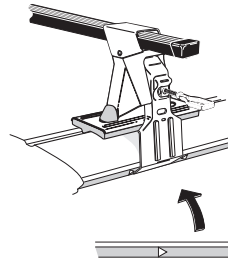

Thule System Kit 276

AUDI A4 Avant, 96-

Front

Rear

| | |
|--|--|
| 934 mm / 36 ³ / ₈ inch | 874 mm / 34 ³ / ₈ inch |
|--|--|

618•4EF/501-0276

Thule System Kit 277

TOYOTA Hilux, 96-
TOYOTA 4 Runner, 96-

986 mm / 38 ⁷/₈ inch

619•4EF/501-0277