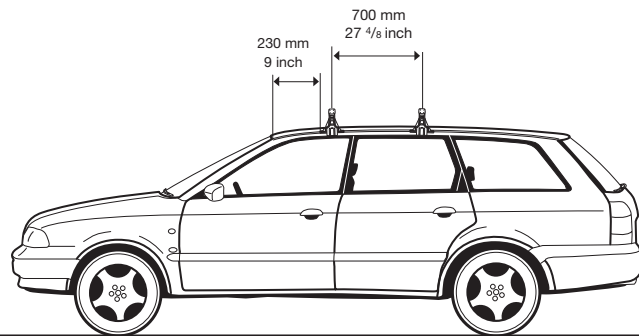

Thule System Kit 276

AUDI A4 Avant, 96-

Front

Rear

| | |
|--|--|
| 934 mm / 36 ³ / ₈ inch | 874 mm / 34 ³ / ₈ inch |
|--|--|

618•4EF/501-0276

Thule System Kit 277

TOYOTA Hilux, 96-
TOYOTA 4 Runner, 96-

986 mm / 38 ⁷/₈ inch

619•4EF/501-0277