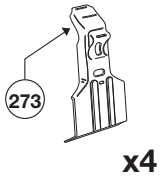

Thule System Kit 276

AUDI A4 Avant, 96-

Front

Rear

| | |
|--|--|
| 934 mm / 36 ³ / ₈ inch | 874 mm / 34 ³ / ₈ inch |
|--|--|

618•4EF/501-0276

Thule System Kit 277

TOYOTA Hilux, 96-
TOYOTA 4 Runner, 96-

986 mm / 38 ⁷/₈ inch

619•4EF/501-0277