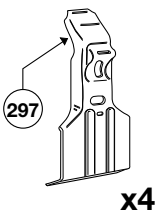

# Thule System Kit 280

**HONDA Passport, 94–95**  
**ISUZU Rodeo, 91–95**  
**HONDA Passport, 96–**  
**ISUZU Rodeo, 96–**

**Front**      **Rear**

1032 mm / 40 <sup>5</sup>/<sub>8</sub> inch    1005 mm / 39 <sup>5</sup>/<sub>8</sub> inch

619•4EF/501-0280

# Thule System Kit 281

**MAZDA Demio 5-dr, 96–99**  
**MAZDA Demio 5-dr, 00–**

**Front**      **Rear**

965 mm / 38 <sup>1</sup>/<sub>4</sub> inch    940 mm / 37 <sup>1</sup>/<sub>4</sub> inch

**MAZDA Demio, 96–99**