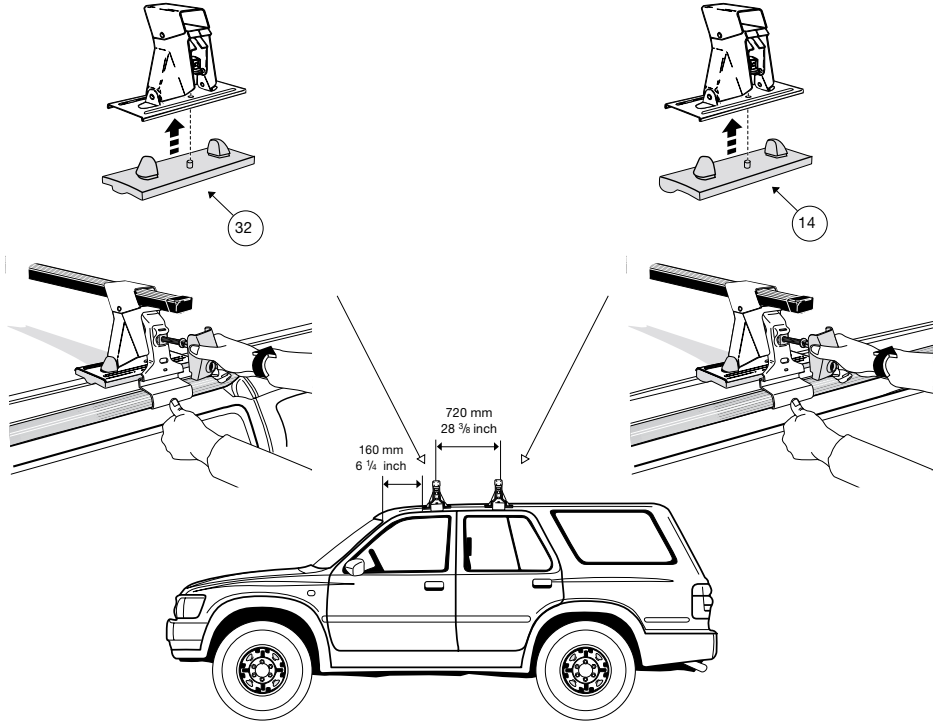

# Thule System Kit 280

**HONDA Passport, 94–95**  
**ISUZU Rodeo, 91–95**  
**HONDA Passport, 96–**  
**ISUZU Rodeo, 96–**

**Front**      **Rear**

1032 mm / 40 <sup>5</sup>/<sub>8</sub> inch    1005 mm / 39 <sup>5</sup>/<sub>8</sub> inch

# Thule System Kit 281

**MAZDA Demio 5-dr, 96–99**  
**MAZDA Demio 5-dr, 00–**

**Front**      **Rear**

965 mm / 38 <sup>1</sup>/<sub>4</sub> inch    940 mm / 37 <sup>1</sup>/<sub>4</sub> inch

**MAZDA Demio, 96–99**