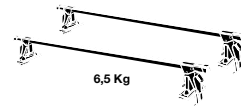

# Thule System Kit 280

**HONDA Passport, 94–95**  
**ISUZU Rodeo, 91–95**  
**HONDA Passport, 96–**  
**ISUZU Rodeo, 96–**

**Front**      **Rear**

1032 mm / 40 <sup>5</sup>/<sub>8</sub> inch    1005 mm / 39 <sup>5</sup>/<sub>8</sub> inch

# Thule System Kit 281

**MAZDA Demio 5-dr, 96–99**  
**MAZDA Demio 5-dr, 00–**

**Front**      **Rear**

965 mm / 38 <sup>1</sup>/<sub>4</sub> inch    940 mm / 37 <sup>1</sup>/<sub>4</sub> inch

**MAZDA Demio, 96–99**