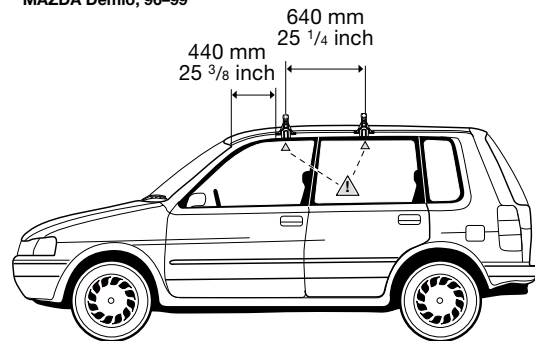

# Thule System Kit 281

**MAZDA Demio 5-dr, 96–99**  
**MAZDA Demio 5-dr, 00–**

**Front**      **Rear**

965 mm / 38 <sup>1</sup>/<sub>4</sub> inch    940 mm / 37 <sup>1</sup>/<sub>4</sub> inch

**MAZDA Demio, 96–99**