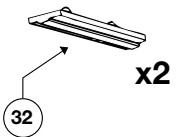

# Thule System Kit 280

**HONDA Passport, 94–95**  
**ISUZU Rodeo, 91–95**  
**HONDA Passport, 96–**  
**ISUZU Rodeo, 96–**

**Front**      **Rear**

1032 mm / 40 <sup>5</sup>/<sub>8</sub> inch    1005 mm / 39 <sup>5</sup>/<sub>8</sub> inch