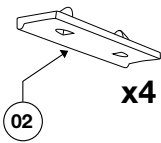

# Thule System Kit 280

**HONDA Passport, 94–95**  
**ISUZU Rodeo, 91–95**  
**HONDA Passport, 96–**  
**ISUZU Rodeo, 96–**

**Front**      **Rear**

1032 mm / 40 <sup>5</sup>/<sub>8</sub> inch    1005 mm / 39 <sup>5</sup>/<sub>8</sub> inch

# Thule System Kit 281

**MAZDA Demio 5-dr, 96–99**  
**MAZDA Demio 5-dr, 00–**

**Front**      **Rear**

965 mm / 38 <sup>1</sup>/<sub>4</sub> inch    940 mm / 37 <sup>1</sup>/<sub>4</sub> inch

**MAZDA Demio, 96–99**