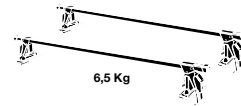

# Thule System Kit 280

**HONDA Passport, 94–95**  
**ISUZU Rodeo, 91–95**  
**HONDA Passport, 96–**  
**ISUZU Rodeo, 96–**

**Front**      **Rear**

1032 mm / 40 <sup>5</sup>/<sub>8</sub> inch    1005 mm / 39 <sup>5</sup>/<sub>8</sub> inch

# Thule System Kit 281

**MAZDA Demio 5-dr, 96–99**  
**MAZDA Demio 5-dr, 00–**

**Front**      **Rear**

965 mm / 38 <sup>1</sup>/<sub>4</sub> inch    940 mm / 37 <sup>1</sup>/<sub>4</sub> inch

**MAZDA Demio, 96–99**