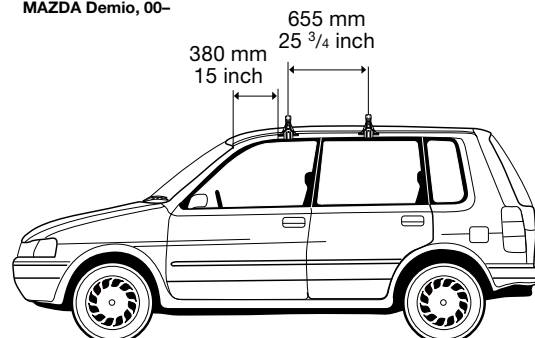

MAZDA Demio, 00–