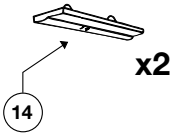

# Thule System Kit 280

**HONDA Passport, 94–95**  
**ISUZU Rodeo, 91–95**  
**HONDA Passport, 96–**  
**ISUZU Rodeo, 96–**

**Front**      **Rear**

1032 mm / 40 <sup>5</sup>/<sub>8</sub> inch    1005 mm / 39 <sup>5</sup>/<sub>8</sub> inch

# Thule System Kit 281

**MAZDA Demio 5-dr, 96–99**  
**MAZDA Demio 5-dr, 00–**

**Front**      **Rear**

965 mm / 38 <sup>1</sup>/<sub>4</sub> inch    940 mm / 37 <sup>1</sup>/<sub>4</sub> inch

**MAZDA Demio, 96–99**