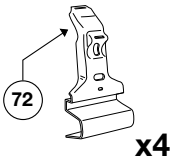

# Thule System Kit 280

**HONDA Passport, 94–95**  
**ISUZU Rodeo, 91–95**  
**HONDA Passport, 96–**  
**ISUZU Rodeo, 96–**

**Front**      **Rear**

1032 mm / 40 <sup>5</sup>/<sub>8</sub> inch    1005 mm / 39 <sup>5</sup>/<sub>8</sub> inch

# Thule System Kit 281

**MAZDA Demio 5-dr, 96–99**  
**MAZDA Demio 5-dr, 00–**

**Front**      **Rear**

965 mm / 38 <sup>1</sup>/<sub>4</sub> inch    940 mm / 37 <sup>1</sup>/<sub>4</sub> inch

**MAZDA Demio, 96–99**