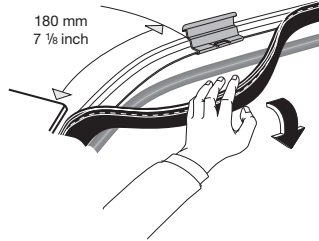

Thule System Kit 283

KIA Sephia, 96-

700 mm
27 1/2 inch

Front

Rear

934 mm / 36 6/8 inch	914 mm / 36 1/8 inch
----------------------	----------------------

635•4EF/501-0283