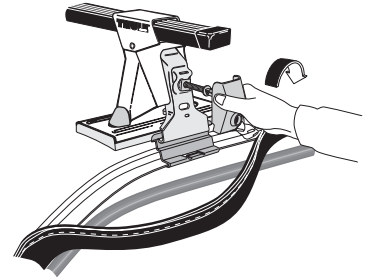

Thule System Kit 283

KIA Sephia, 96-

700 mm
27 1/2 inch

Front

Rear

934 mm / 36 6/8 inch	914 mm / 36 1/8 inch
----------------------	----------------------

635•4EF/501-0283