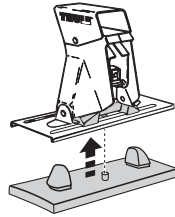

Thule System Kit 283

KIA Sephia, 96-

700 mm
27 1/2 inch

Front

Rear

934 mm / 36 6/8 inch	914 mm / 36 1/8 inch
----------------------	----------------------

635•4EF/501-0283