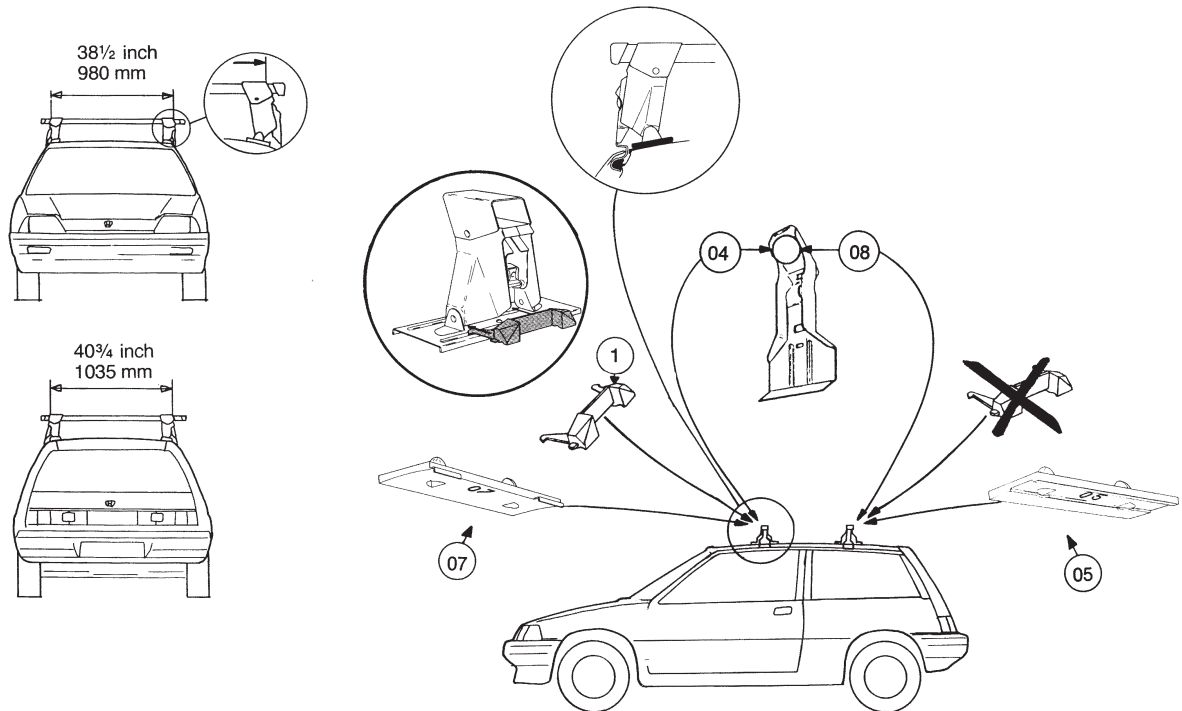

# Thule System Kit 004

HONDA Civic Hatchback 3-dr, 84-87

909•4EF/501-0004

# Thule System Kit 005

RENAULT 14, 20, 30

909•4EF/501-0005