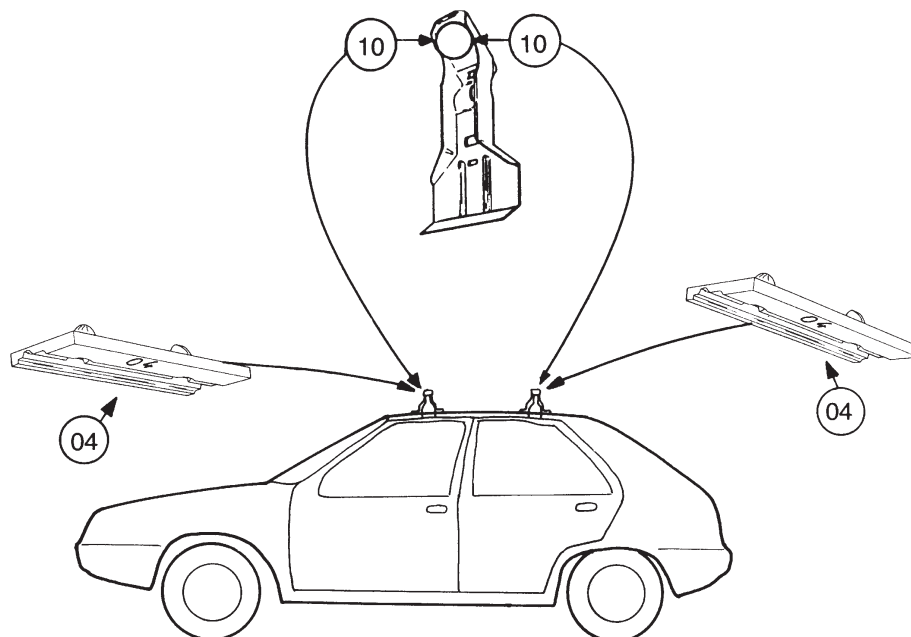

909•4EF/501-0005