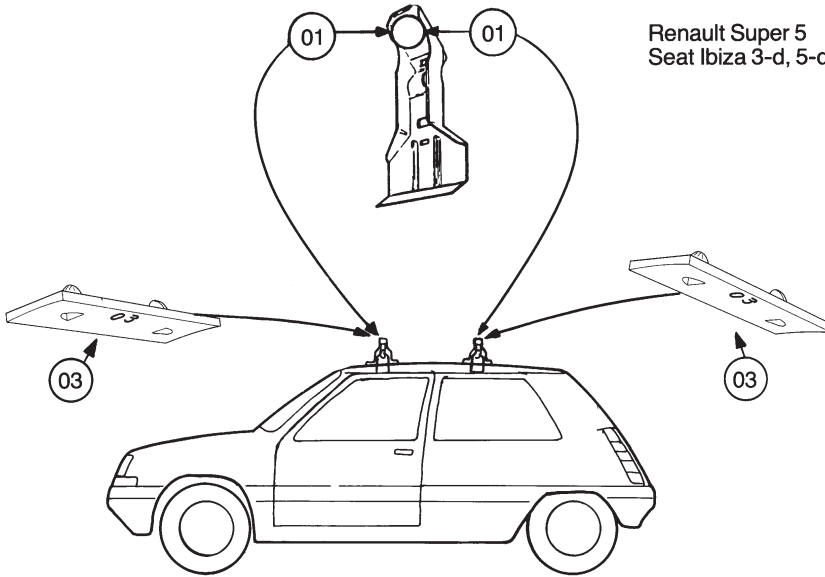

Thule System Kit 047

**RENAULT Super 5, 85-
SEAT Ibiza 3-dr, 5-dr, 84-**

Renault Super 5
Seat Ibiza 3-d, 5-d, 84-

A	B
1040 mm/41 inc.	1050 mm/41 1/3 inc.
1040 mm/41 inc.	1040 mm/41 inc.

909*4EF/501-0047

Thule System Kit 050

ISUZU Piazza, Impulse

38 1/3 inc.
975 mm

40 inc.
1020 mm

909*4EF/501-0050