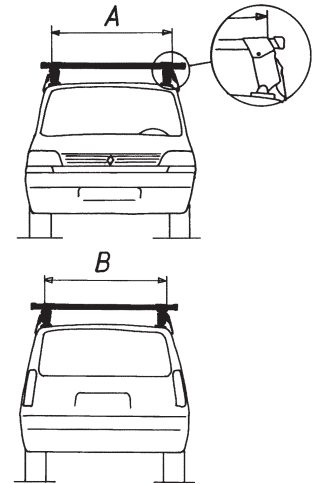

Thule System Kit 047

**RENAULT Super 5, 85-
SEAT Ibiza 3-dr, 5-dr, 84-**

Renault Super 5
Seat Ibiza 3-d, 5-d, 84-

A	B
1040 mm/41 inc.	1050 mm/41 1/3 inc.
1040 mm/41 inc.	1040 mm/41 inc.

909*4EF/501-0047

Thule System Kit 050

ISUZU Piazza, Impulse

38 1/3 inc.
975 mm

40 inc.
1020 mm

909*4EF/501-0050