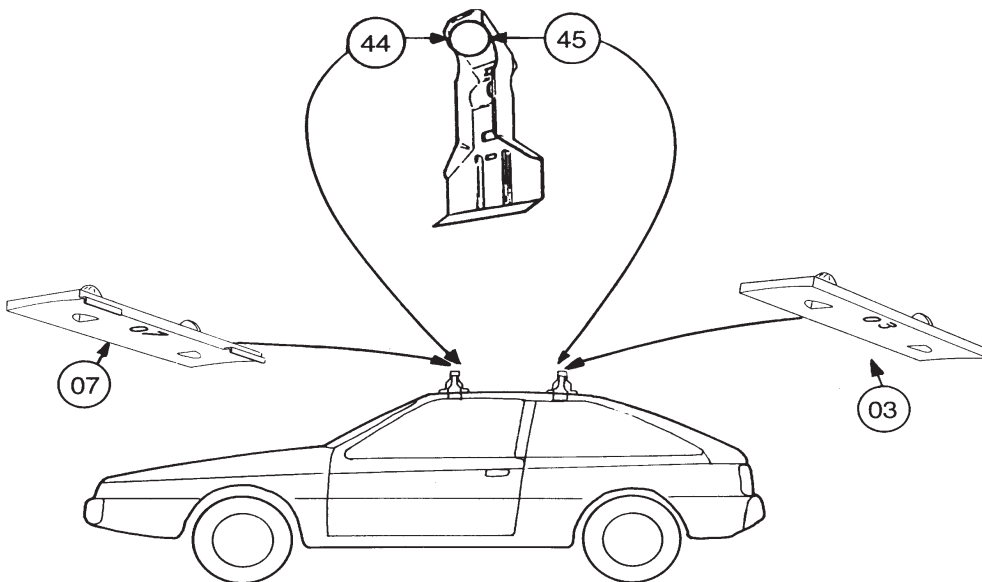

Thule System Kit 047

**RENAULT Super 5, 85-
SEAT Ibiza 3-dr, 5-dr, 84-**

Renault Super 5
Seat Ibiza 3-d, 5-d, 84-

A	B
1040 mm/41 inc.	1050 mm/41 1/3 inc.
1040 mm/41 inc.	1040 mm/41 inc.

909*4EF/501-0047

Thule System Kit 050

ISUZU Piazza, Impulse

38 1/3 inc.
975 mm

40 inc.
1020 mm

909*4EF/501-0050