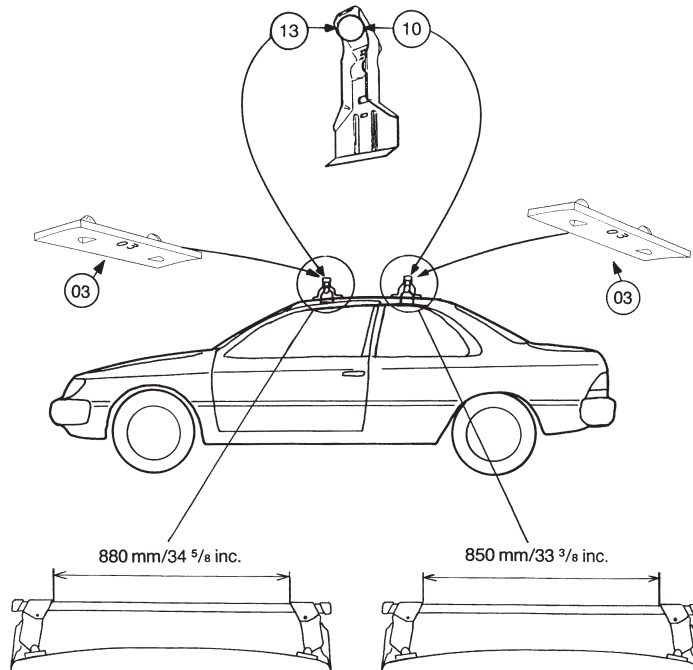

Thule System Kit 006

HONDA Tempo 2-dr
MERCURY Topaz 2-dr

909•4EF/501-0006

Thule System Kit 007

CADILLAC Sedan de Ville / CADILLAC Fleetwood 85-
FORD Tempo 4-dr / MERCURY Topaz 4-dr