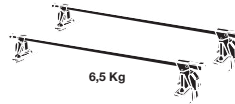

# Thule System Kit 006

HONDA Tempo 2-dr  
MERCURY Topaz 2-dr

909•4EF/501-0006

# Thule System Kit 007

CADILLAC Sedan de Ville / CADILLAC Fleetwood 85-  
FORD Tempo 4-dr / MERCURY Topaz 4-dr

	Front	Rear
CADILLAC Sedan de Ville CADILLAC Fleetwood 85-	1043 mm / 41 1/4 inch	1033 mm / 40 3/4 inch
FORD Tempo 4-dr MERCURY Topaz 4-dr	878 mm / 34 1/2 inch	878 mm / 34 1/2 inch