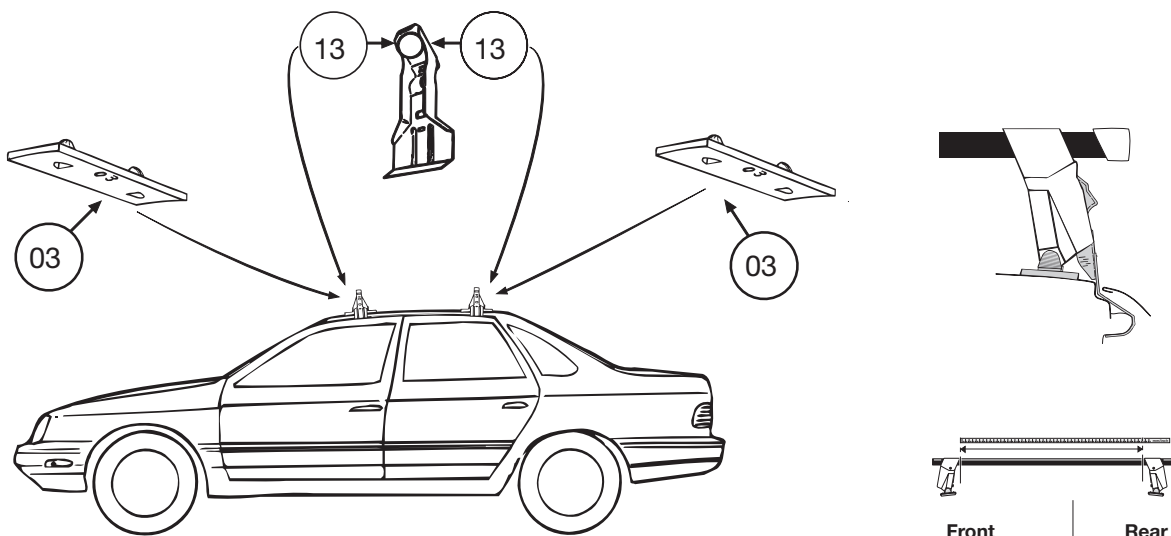

# Thule System Kit 007

CADILLAC Sedan de Ville / CADILLAC Fleetwood 85-  
FORD Tempo 4-dr / MERCURY Topaz 4-dr

	Front	Rear
CADILLAC Sedan de Ville CADILLAC Fleetwood 85-	1043 mm / 41 1/4 inch	1033 mm / 40 3/4 inch
FORD Tempo 4-dr MERCURY Topaz 4-dr	878 mm / 34 1/2 inch	878 mm / 34 1/2 inch