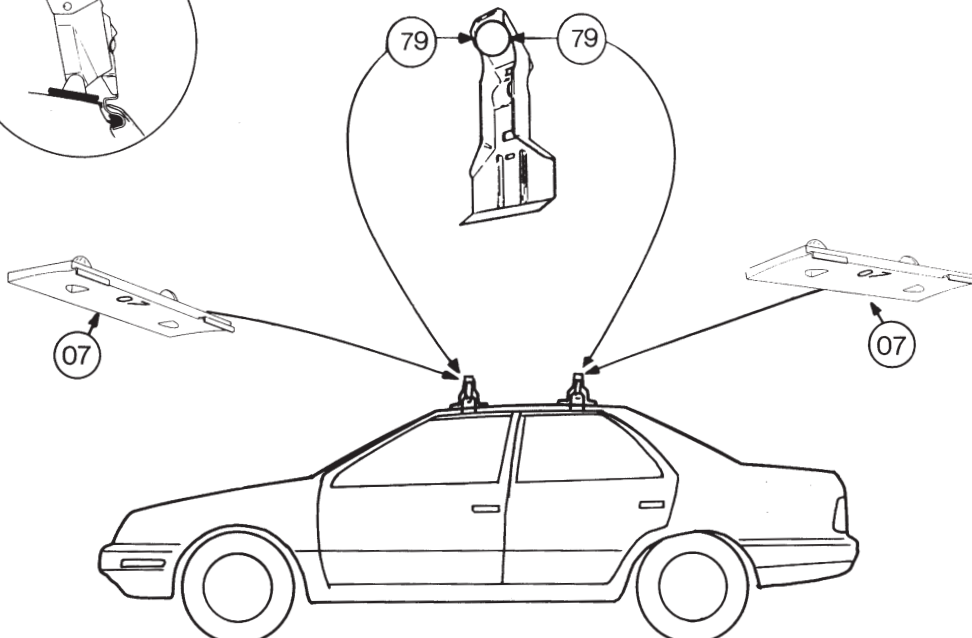

Thule System Kit 085

VW PASSAT Variant, 88-93
VW PASSAT Variant, 94-

Front

Rear

925 mm / 36 3/8 inch

895 mm / 35 1/4 inch

345•4EF/501-0085-04

Thule System Kit 086

CHEVROLET Corsica, 4-dr

909•4EF/501-0086