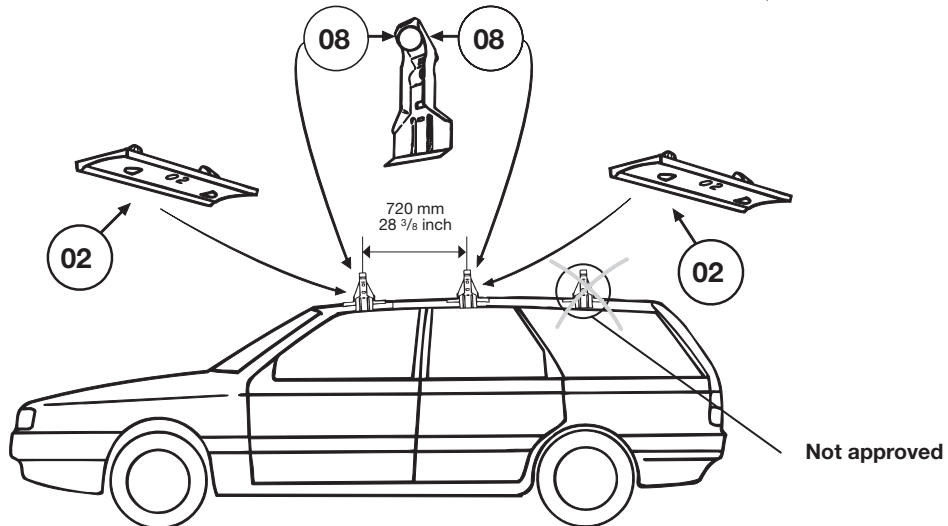

Thule System Kit 085

VW PASSAT Variant, 88-93
VW PASSAT Variant, 94-

Front

Rear

925 mm / 36 3/8 inch

895 mm / 35 1/4 inch

345•4EF/501-0085-04

Thule System Kit 086

CHEVROLET Corsica, 4-dr

909•4EF/501-0086