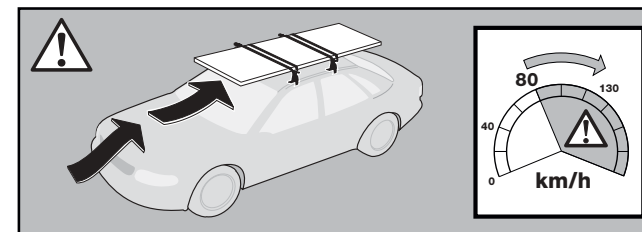

3

PONTIAC Grand Prix, 2-dr Sedan, 97-03
VOLKSWAGEN Corrado, 3-dr Hatchback, 90-95

THULE®

SWEDEN

S Monteringsanvisning
GB Fitting instructions
D Montageanleitung
F Instructions de montage
NL Montage-instructies
FIN Asennusohje
E Instrucciones de montaje
I Istruzioni per il montaggio
CZ Návod na montáž
PL Instrukcja montażu
HU Szerelési utasítások
RU Инструкции по установке
EST Paigalduseeskirjad
SLO Navodila za pritrjevanje
한국어 장착 지침
日本語 取扱(取付)説明書
中文 安装说明