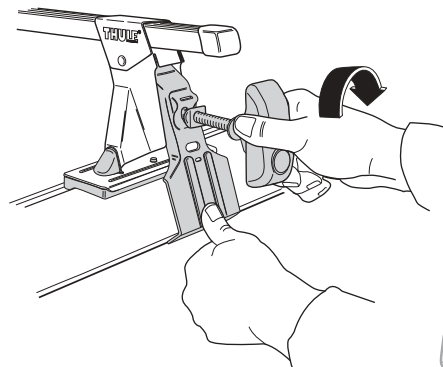

3

PONTIAC Grand Prix, 2-dr Sedan, 97-03
VOLKSWAGEN Corrado, 3-dr Hatchback, 90-95

THULE®

SWEDEN

S Monteringsanvisning
GB Fitting instructions
D Montageanleitung
F Instructions de montage
NL Montage-instructies
FIN Asennusohje
E Instrucciones de montaje
I Istruzioni per il montaggio
CZ Návod na montáž
PL Instrukcja montażu
HU Szerelési utasítások
RU Инструкции по установке
EST Paigalduseeskirjad
SLO Navodila za pritrjevanje
한국어 장착 지침
日本語 取扱(取付)説明書
中文 安装说明