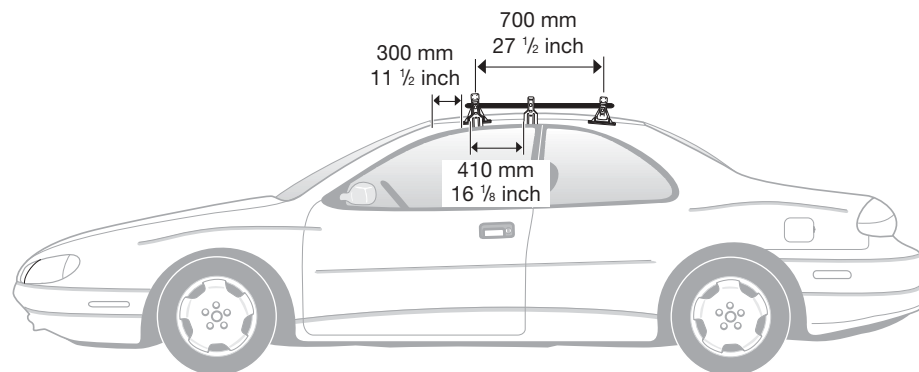

3

PONTIAC Grand Prix, 2-dr Sedan, 97-03
VOLKSWAGEN Corrado, 3-dr Hatchback, 90-95

THULE®

SWEDEN

S Monteringsanvisning
GB Fitting instructions
D Montageanleitung
F Instructions de montage
NL Montage-instructies
FIN Asennusohje
E Instrucciones de montaje
I Istruzioni per il montaggio
CZ Návod na montáž
PL Instrukcja montażu
HU Szerelési utasítások
RU Инструкции по установке
EST Paigalduseeskirjad
SLO Navodila za pritrjevanje
한국어 장착 지침
日本語 取扱(取付)説明書
中文 安装说明