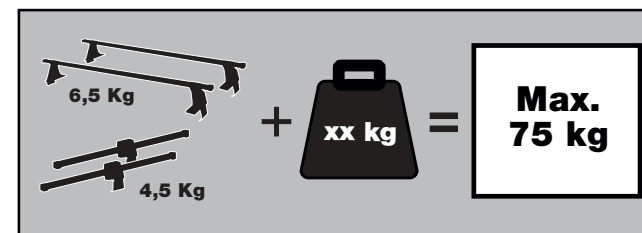

3

PONTIAC Grand Prix, 2-dr Sedan, 97-03
VOLKSWAGEN Corrado, 3-dr Hatchback, 90-95

THULE®

SWEDEN

S Monteringsanvisning
GB Fitting instructions
D Montageanleitung
F Instructions de montage
NL Montage-instructies
FIN Asennusohje
E Instrucciones de montaje
I Istruzioni per il montaggio
CZ Návod na montáž
PL Instrukcja montażu
HU Szerelési utasítások
RU Инструкции по установке
EST Paigalduseeskirjad
SLO Navodila za pritrjevanje
한국어 장착 지침
日本語 取扱(取付)説明書
中文 安装说明