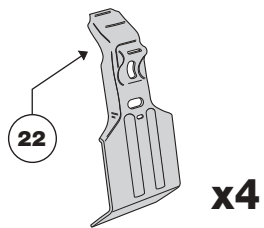

3

PONTIAC Grand Prix, 2-dr Sedan, 97-03
VOLKSWAGEN Corrado, 3-dr Hatchback, 90-95

THULE®

SWEDEN

S Monteringsanvisning
GB Fitting instructions
D Montageanleitung
F Instructions de montage
NL Montage-instructies
FIN Asennusohje
E Instrucciones de montaje
I Istruzioni per il montaggio
CZ Návod na montáž
PL Instrukcja montażu
HU Szerelési utasítások
RU Инструкции по установке
EST Paigalduseeskirjad
SLO Navodila za pritrjevanje
한국어 장착 지침
日本語 取扱(取付)説明書
中文 安装说明