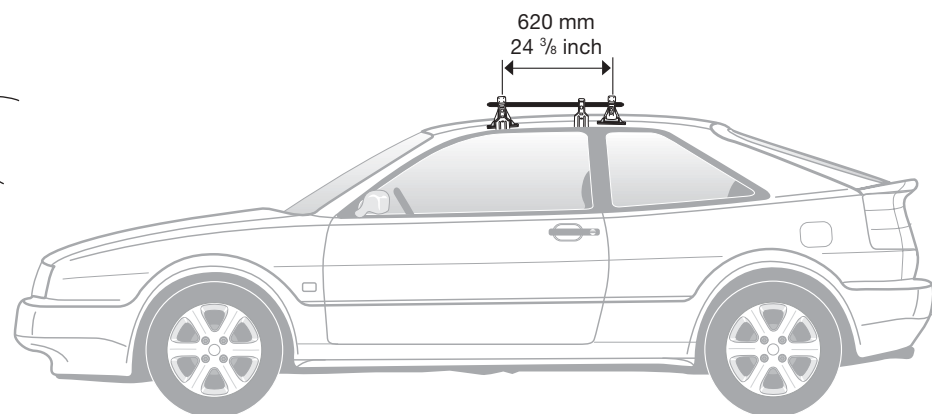

3

PONTIAC Grand Prix, 2-dr Sedan, 97-03
VOLKSWAGEN Corrado, 3-dr Hatchback, 90-95

THULE®

SWEDEN

S Monteringsanvisning
GB Fitting instructions
D Montageanleitung
F Instructions de montage
NL Montage-instructies
FIN Asennusohje
E Instrucciones de montaje
I Istruzioni per il montaggio
CZ Návod na montáž
PL Instrukcja montażu
HU Szerelési utasítások
RU Инструкции по установке
EST Paigalduseeskirjad
SLO Navodila za pritrjevanje
한국어 장착 지침
日本語 取扱(取付)説明書
中文 安装说明