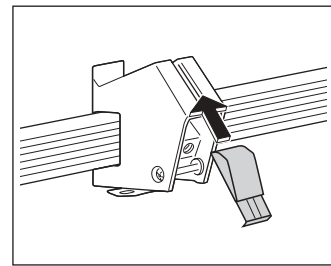

3

PONTIAC Grand Prix, 2-dr Sedan, 97-03
VOLKSWAGEN Corrado, 3-dr Hatchback, 90-95

THULE®

SWEDEN

S Monteringsanvisning
GB Fitting instructions
D Montageanleitung
F Instructions de montage
NL Montage-instructies
FIN Asennusohje
E Instrucciones de montaje
I Istruzioni per il montaggio
CZ Návod na montáž
PL Instrukcja montażu
HU Szerelési utasítások
RU Инструкции по установке
EST Paigalduseeskirjad
SLO Navodila za pritrjevanje
한국어 장착 지침
日本語 取扱(取付)説明書
中文 安装说明